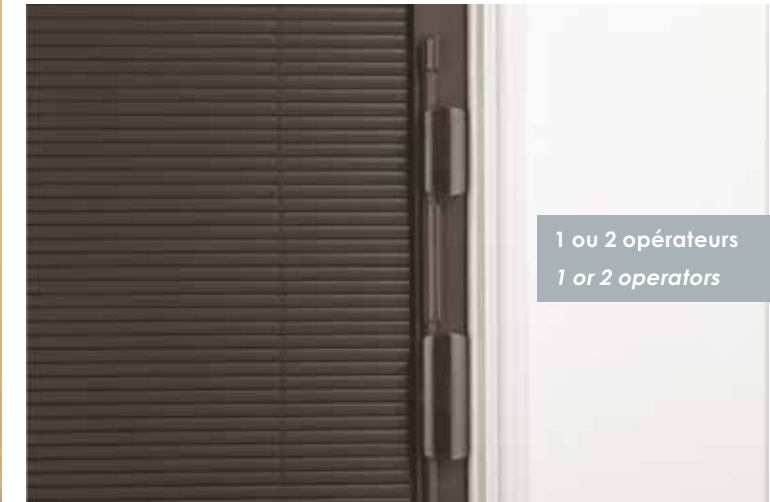

1 ou 2 opérateurs
1 or 2 operators

LES STORES BLINK

- Version améliorée
- 6 couleurs disponibles
- Largeur disponible 14 à 80 po
- Hauteur disponible 13 à 80 po
- Épaisseur 7/8 ou 1 po

*Un ou deux opérateurs selon la dimension du produit fini

BLINK BLINDS

- Enhanced version
- 6 colors available
- Available Width from 14 to 80 in
- Available Height from 13 to 80 in
- Thickness 7/8 or 1 in

*One or two operators depending on the size of the finished product

OPTIONS DE COULEURS | COLOR OPTIONS:

BLANC
WHITE

BEIGE
TAN

GRIS ARDOISE
SLATE GRAY

ARGENT
SILVER MOON

SABLE
SAND

ESPRESSO

POUR PLUS D'INFORMATION | FOR MORE INFORMATION
WWW.VERRESELECT.COM

OUVERT | OPEN

FERMÉ | CLOSED