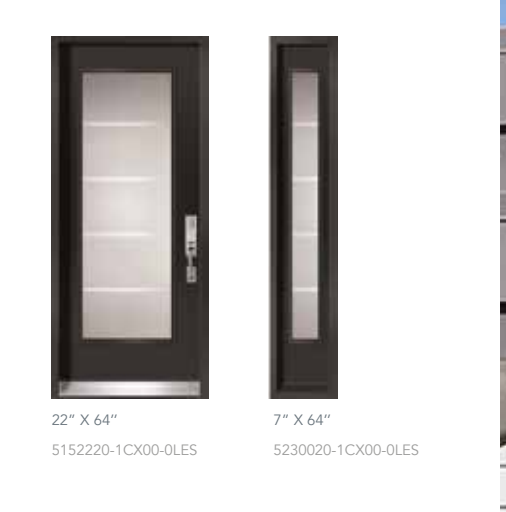

CROSSLINES

NOUVEAU
NEW

22" X 64"

5152220-1CX00-0LES

7" X 64"

5230020-1CX00-0LES