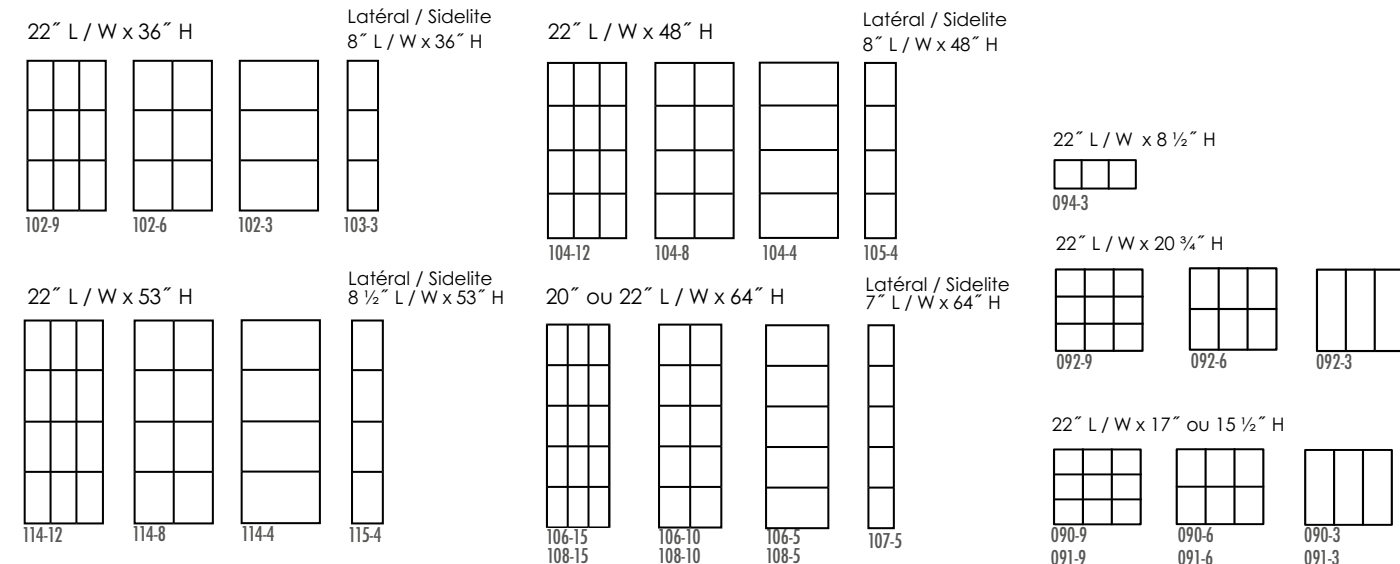

3 Choisissez votre CONFIGURATION DE PORTE | Choose your DOOR CONFIGURATION