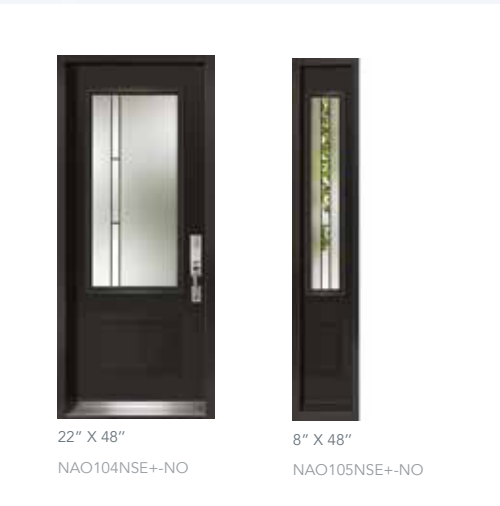

NAOMIE

22" X 48"

NAO104NSE+-NO

8" X 48"

NAO105NSE+-NO