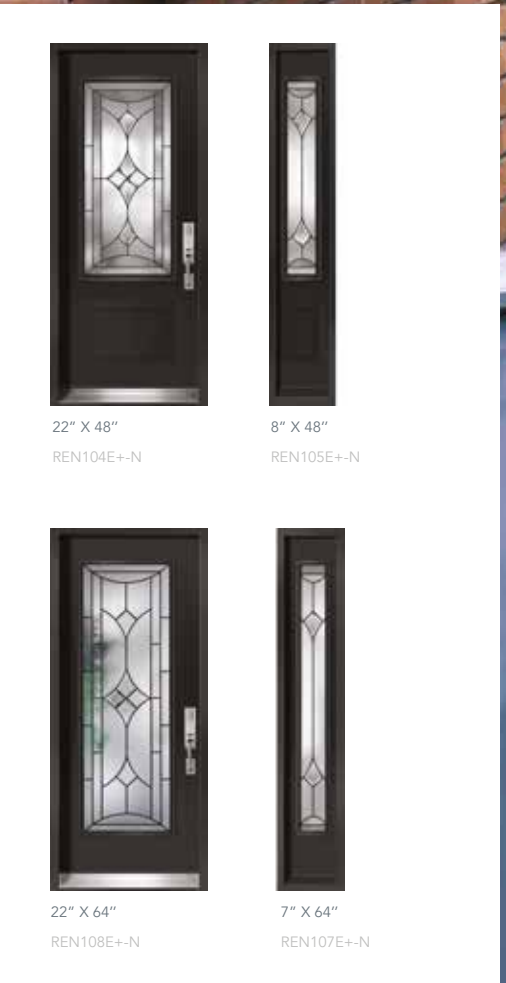

RENOIR

- 1 Screen biseauté | *Beveled Screen*
- 2 Kasumi
- 3 Niagara
- 4 Martelé | *Hammered*

FINI STANDARD | *STANDARD FINISH*
NOTE: Autres finis disponibles | *Other available finishes*

N Plomb soudé antique | *Antique Welded Lead*

NOTE: IMPOSTES ET LATÉRAUX DISPONIBLES
TRANSOMS AND SIDELITES AVAILABLE