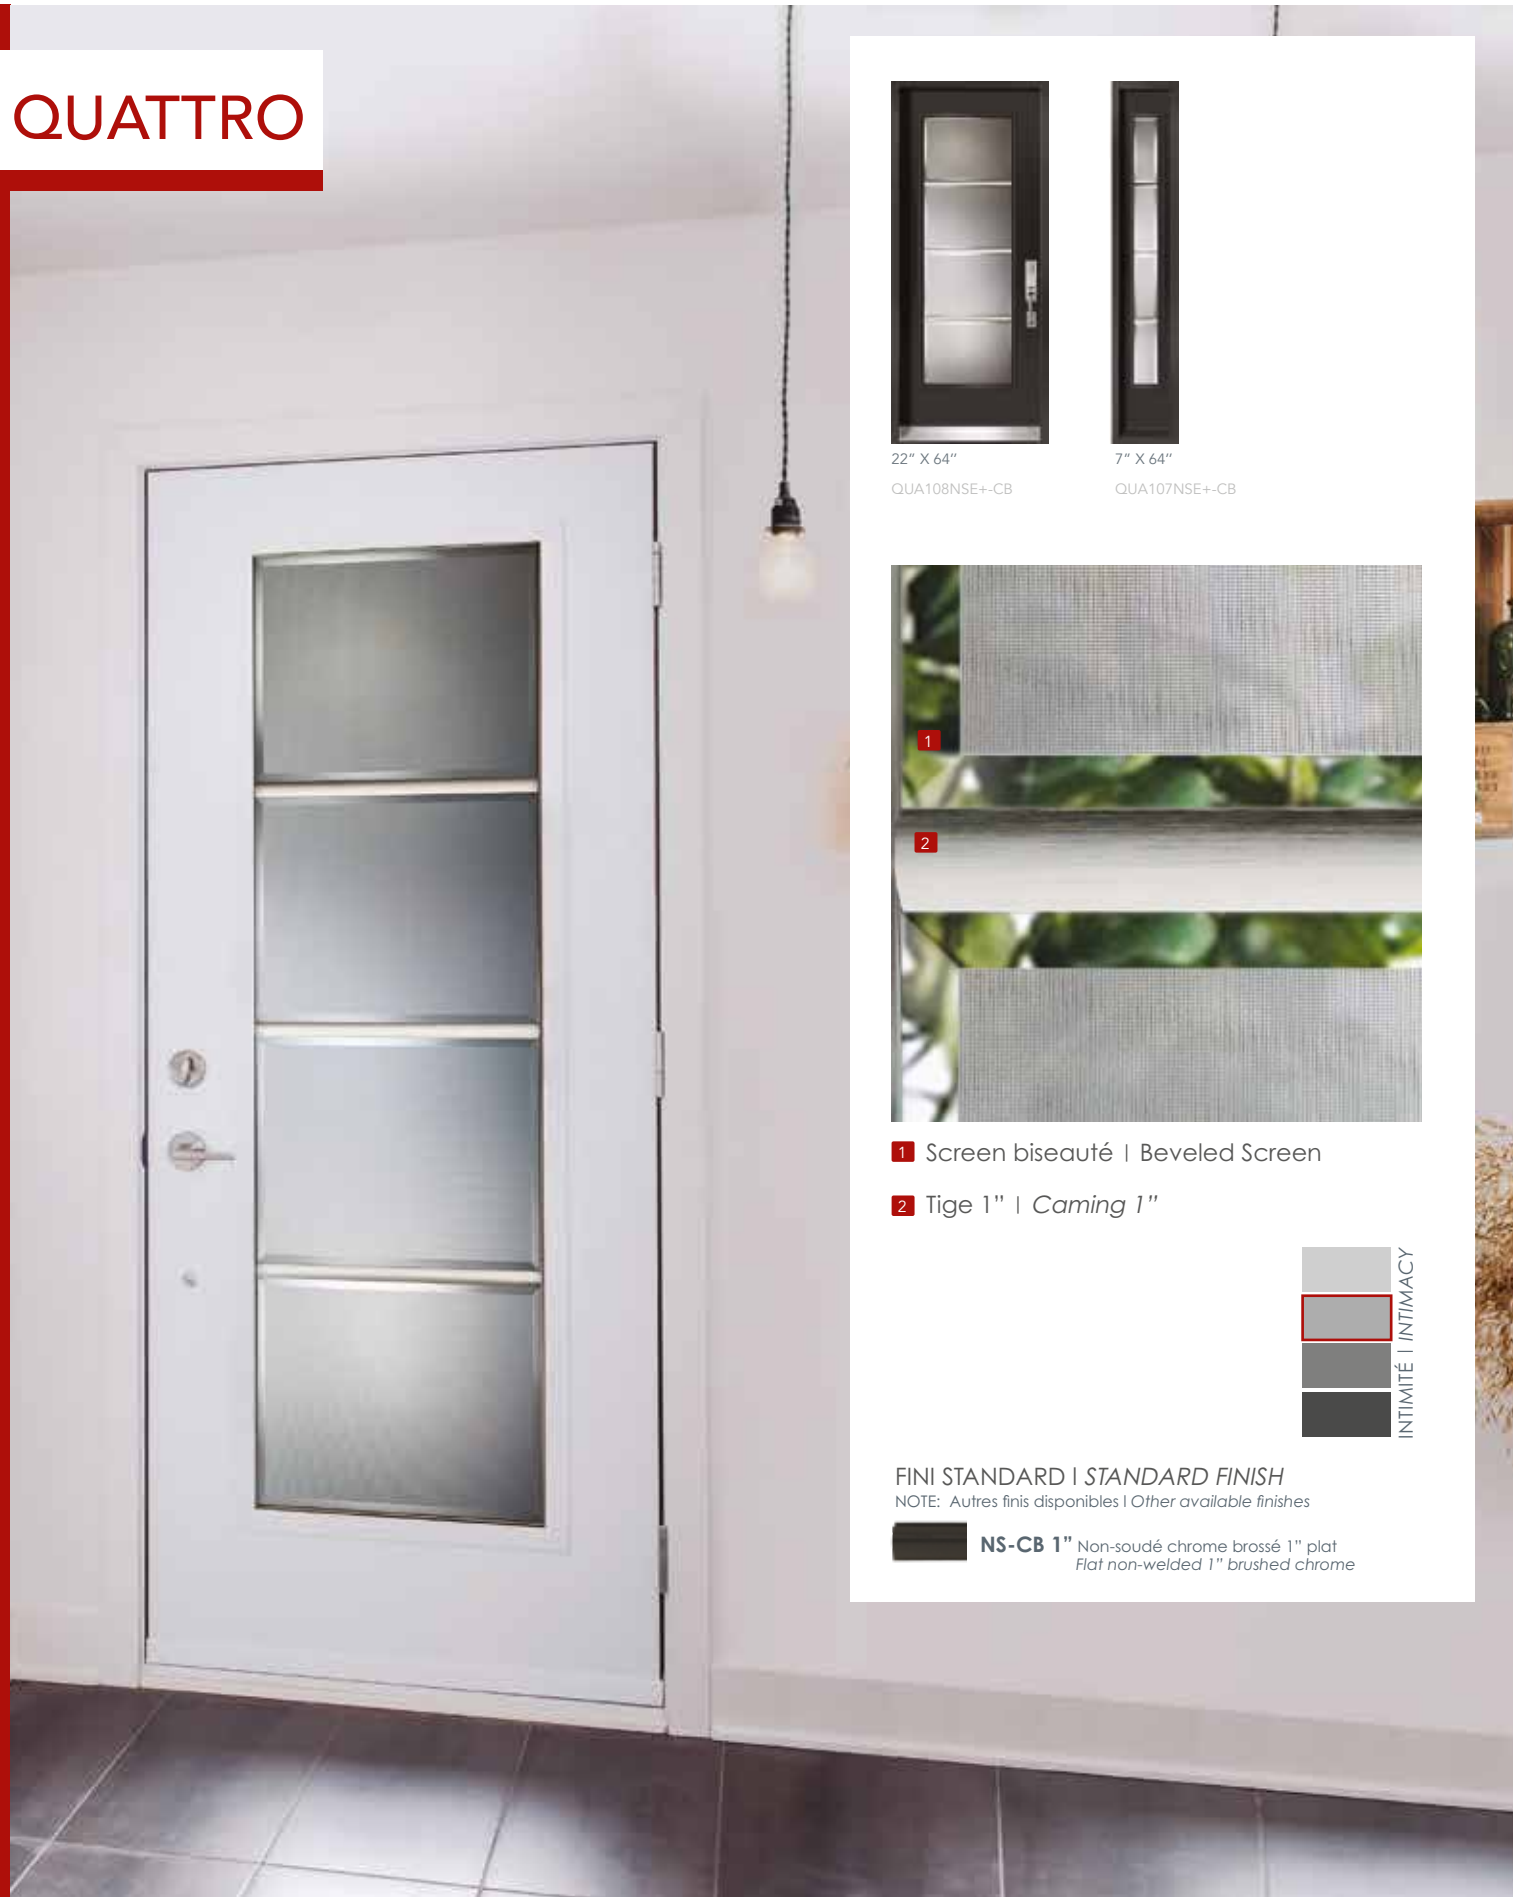

QUATTRO

FINI STANDARD | STANDARD FINISH

NOTE: Autres finis disponibles | Other available finishes

NS-CB 1" Non-soudé chrome brossé 1" plat
Flat non-welded 1" brushed chrome

CBG

NOTE: IMPOSTES ET LATÉRAUX DISPONIBLES
TRANSOMS AND SIDELITES AVAILABLE