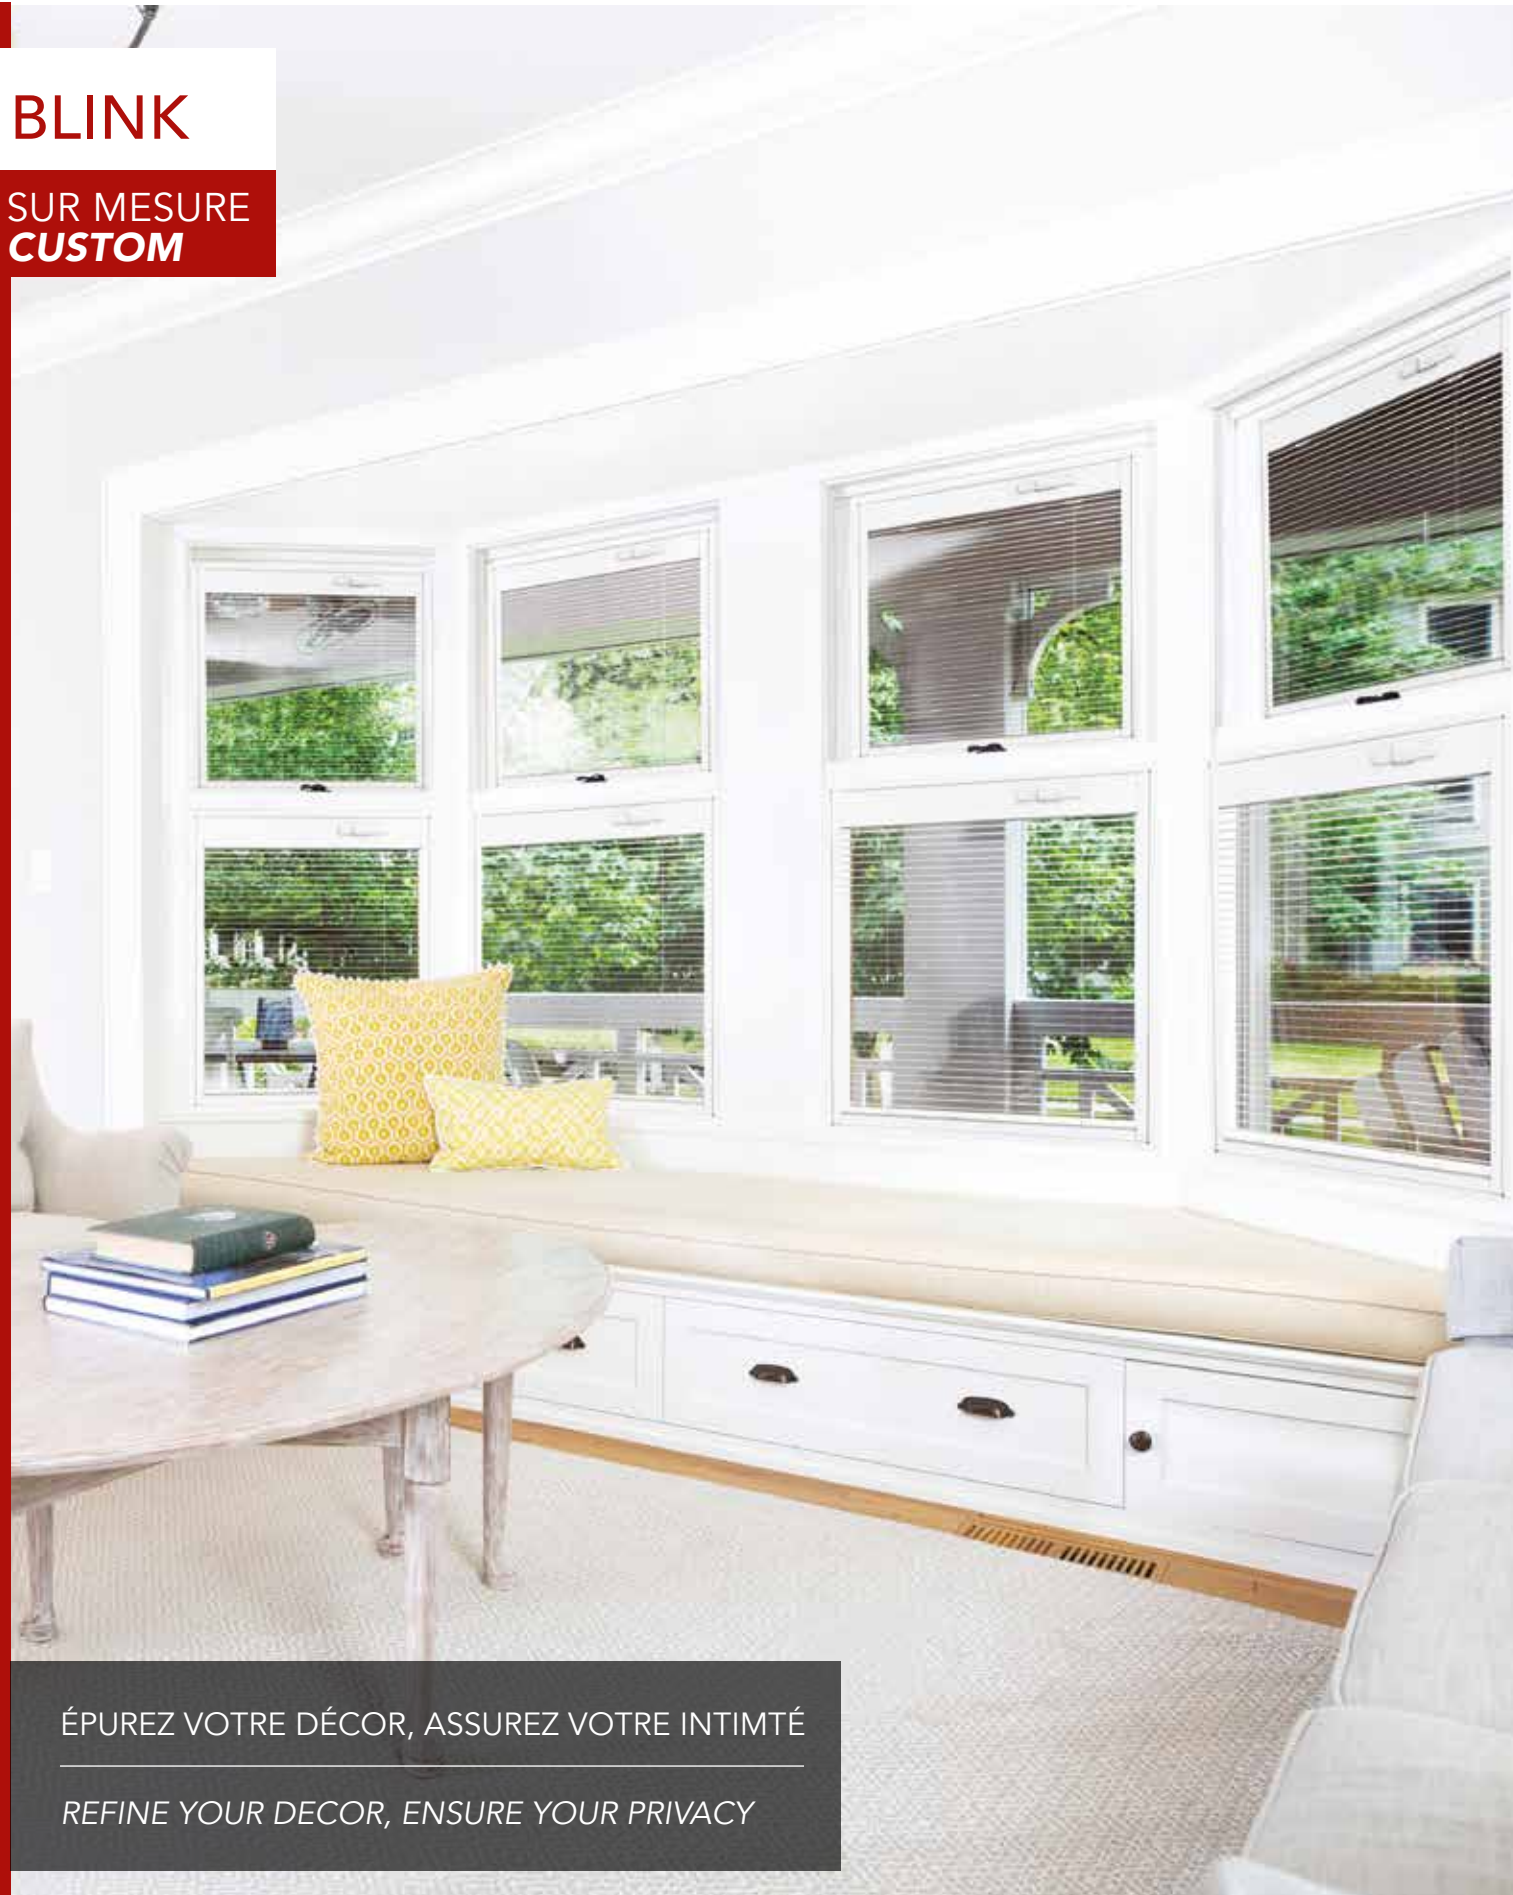

BLINK

SUR MESURE
CUSTOM

ÉPUREZ VOTRE DÉCOR, ASSUREZ VOTRE INTIMITÉ

REFINE YOUR DECOR, ENSURE YOUR PRIVACY