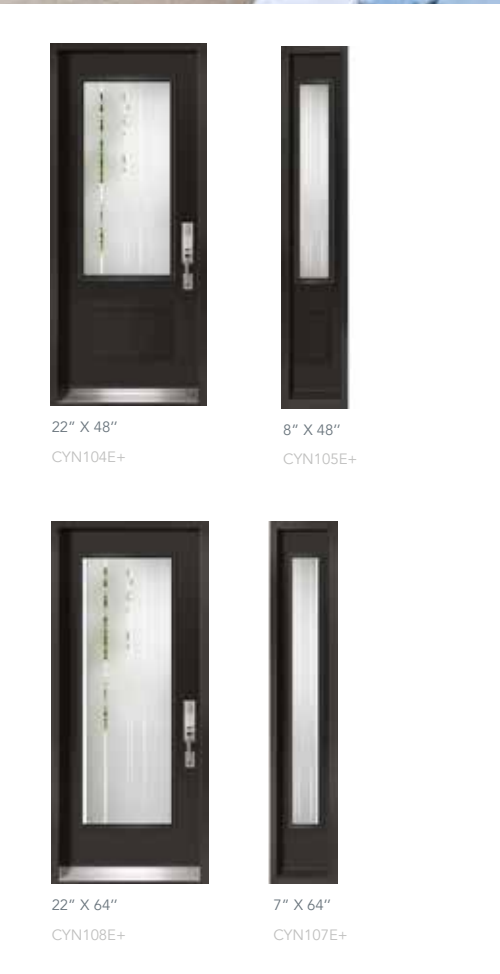

1 Verre Sablé | Sandblast glass
2 Zone claire | Clear zone

NOTE: IMPOSTES ET LATÉRAUX DISPONIBLES
TRANSOMS AND SIDELITES AVAILABLE