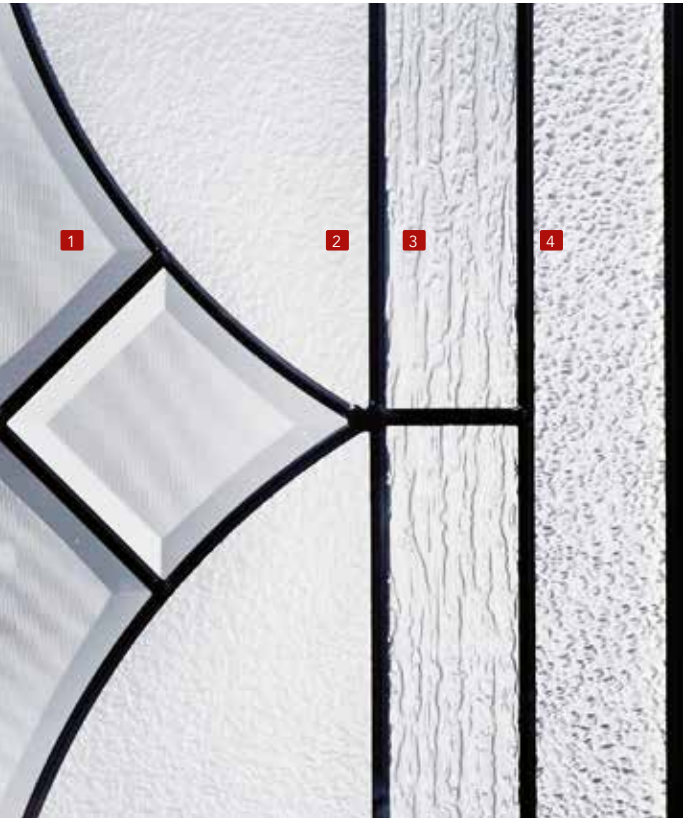

RENOIR

- 1 Screen biseauté | *Beveled Screen*
- 2 Kasumi
- 3 Niagara
- 4 Martelé | *Hammered*

FINI STANDARD | *STANDARD FINISH*
NOTE: Autres finis disponibles | *Other available finishes*

N Plomb soudé antique | *Antique Welded Lead*

NOTE: IMPOSTES ET LATÉRAUX DISPONIBLES
TRANSOMS AND SIDELITES AVAILABLE