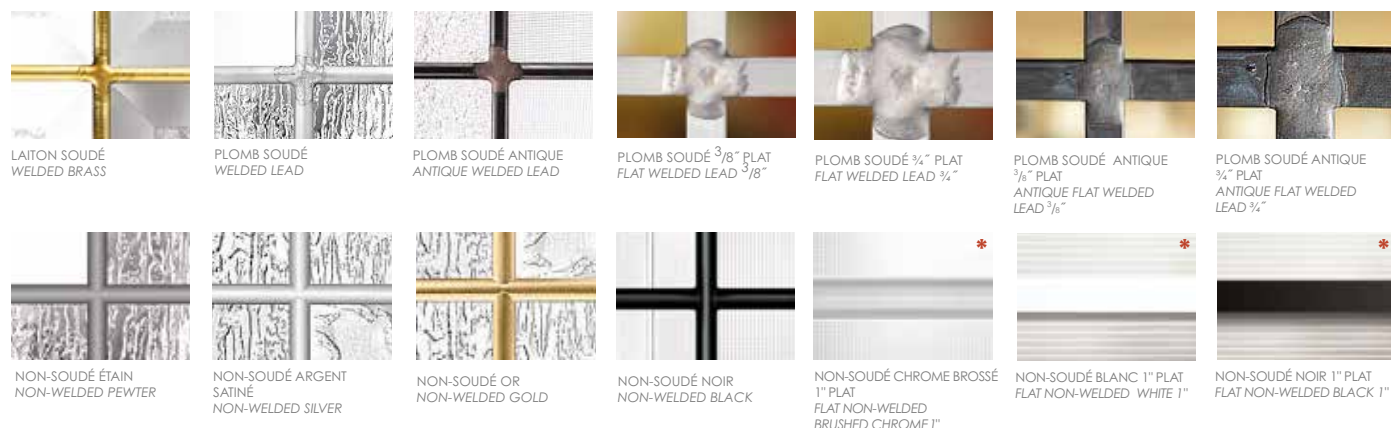

2 Choisissez votre TIGE | Choose your CAMING

* Non-soudé 1" plat offert dans certaines configurations seulement.
Flat Non-Welded 1" only available in some configurations.