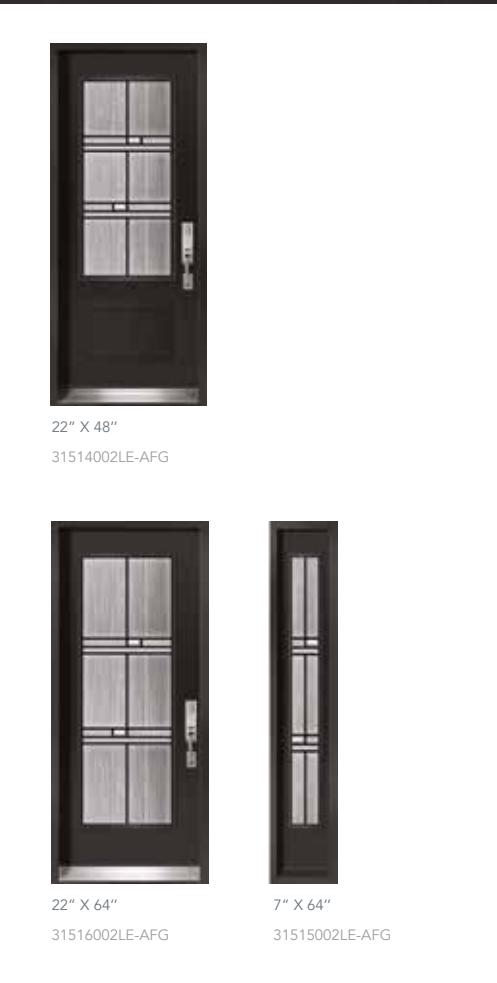

RYDER

NOUVEAU
NEW

- 1 Papyrus
- 2 Corduroy
- 3 Clair biseauté | *Clear beveled*
- 4 Satiné | *Acid Etch*

FINI STANDARD | STANDARD FINISH
NOTE: Autres finis disponibles | Other available finishes

NS-NO-3/8 Non soudé noir 3/8 | 3/8 Non Welded Black

INTIMITÉ | INTIMACY

Scanner pour plus de détails
Scan for more details