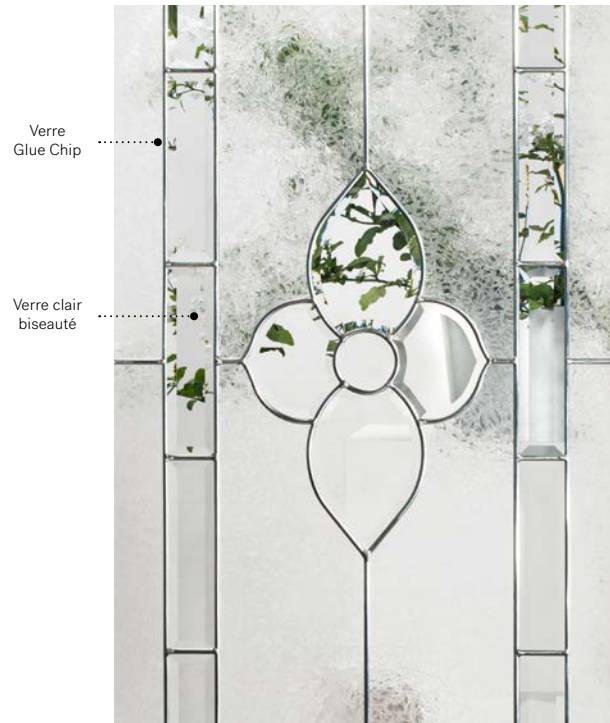

Vitrail: Verre Pinhead biseauté et verre Diamanté.

Baguettes: Zinc ou Patinées.

Cadres: Contemporain ou Novapvc.

Impostes et latéraux: S'agence parfaitement au verre Pinhead.
Modèle disponible sur mesure.

Cadres: Contemporain ou Novapvc.

Impostes et latéraux: S'agence parfaitement au verre au fini sablé.

Modèle disponible sur mesure.

Niveau d'intimité

3/5

SEMI-PRIVÉ

Cadres 22"×64"
Contemporain 07-263-060-009
Novapvc 07-263-060-001

8"×48"
07-263-017-008
07-263-017-001

8"×36"
07-263-010-008
07-263-010-001

Guillotine Élévation
et Q470
page 105, page 109

Allure

Orné d'une fleur en verre biseauté, Allure évoque le travail minutieux des joailliers. En atmosphère champêtre ou naturel, il laisse une charmante impression.

Vitrail: Verre clair biseauté et verre Glue Chip.

Baguettes: Zinc ou Laiton.

Cadres: Novapvc ou Pré-finissable.

Impostes et latéraux: S'agence parfaitement au verre Glue Chip. Modèle disponible sur mesure.