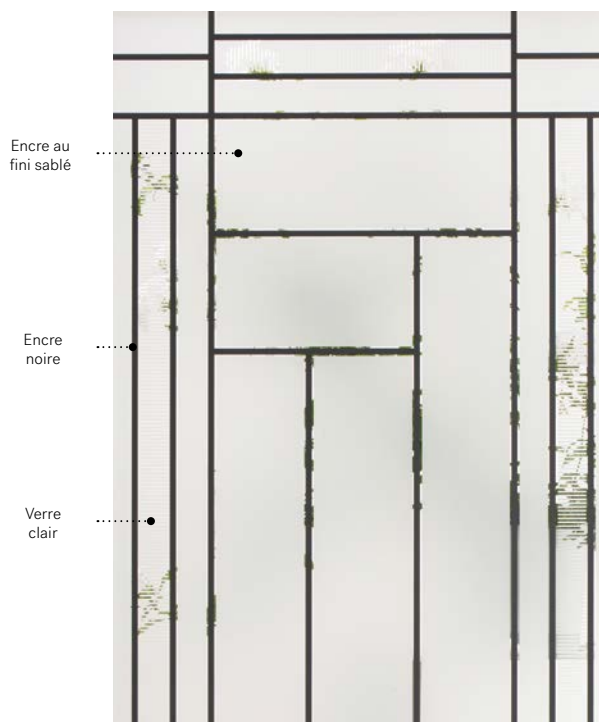

Louisbourg

Porte d'acier Orléans p.19. Fenêtre de porte Louisbourg 22" x 48" p.81.

Louisbourg

Structurée et soignée, cette configuration nous rappelle les œuvres d'art de gravure sur verre. Son asymétrie et les trames qui y sont intégrées dynamisent ce vitrage.

Sérigraphie: Encre au fini sablé et encre noire.

Cadres: Contemporain ou Novapvc.

Impostes et latéraux: S'agence parfaitement au verre au fini sablé.

Niveau d'intimité

4/5

PRIVÉ

Cadres 22"×64"

Contemporain 07-314-060-007
Novapvc 07-314-060-001

8"×36"

07-314-010-007
07-314-010-001

Mistral

Porte d'acier Orléans p.19. Fenêtre de porte Mistral 22" x 48" p.83.

Mistral

L'élégance de ce vitrail prend source dans le style Art Nouveau. Il se compose de formes simples et élancées, inspirées des illustrations de cette époque.