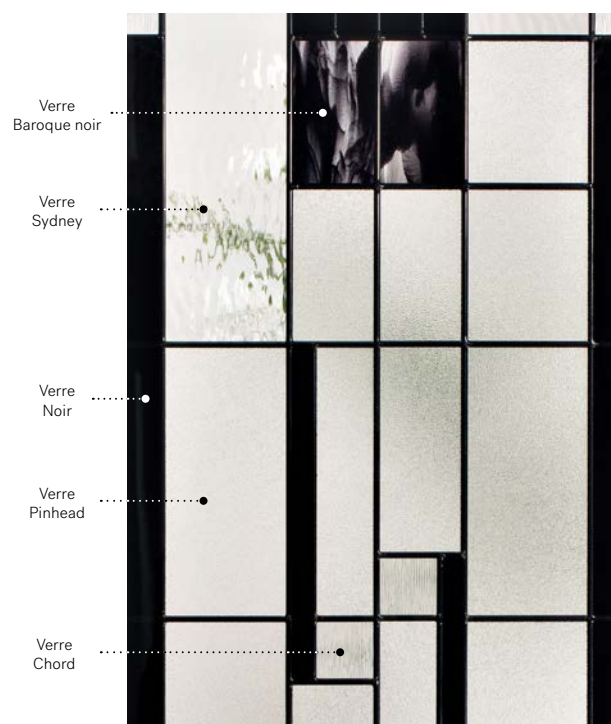

Kallima

Les amoureux du verre artisanal seront charmés par le Kallima. Caractérisé par ses pièces uniques de verres noir et clair fusionnés, ce vitrage assurera un look distinctif à votre demeure.

Vitrail: Verre Chord, verre Sydney, verre Noir, verre Baroque noir et verre Pinhead.

Baguettes: Patinées.

Cadres: Contemporain, Novapvc ou Pré-finissable.

Impostes et latéraux: S'agence parfaitement au verre Pinhead. Modèle disponible sur mesure.

Niveau d'intimité

4/5

PRIVÉ

Cadres 22" × 64"