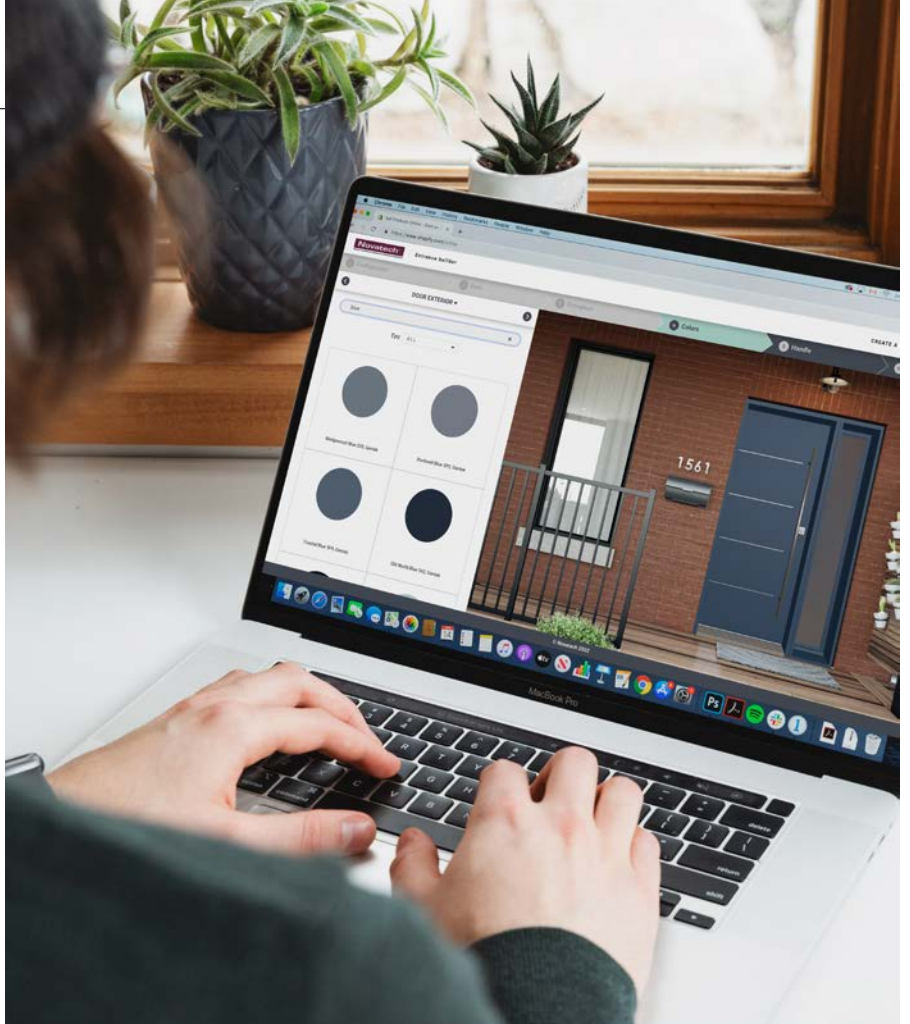

NOUVEAU

Créateur d'entrée

Créez la porte de vos rêves en quelques étapes simples, voyez-la sous tous les angles, et confirmez son agencement avec une photo de votre maison. Vous y trouverez tous les outils pour réussir votre projet d'entrée.

Commencez la création sur design.grouenovatech.com

Consultez notre site web

Consultez le catalogue de produits complet sur notre site web. Vous trouverez les formats et les options disponibles pour tous nos produits ainsi qu'une panoplie de ressources pour vous inspirer et vous aider à créer votre entrée.

grouenovatech.com

Demandez conseil

Un designer verra votre demeure avec un oeil nouveau et pourra vous aider à réaliser l'entrée de vos rêves. Du modèle de porte, à sa couleur, jusqu'au style de poignée, nos experts pourront vous guider dans votre choix.

design@grouenovatech.com

L'Espace Client

Notre Espace Client est un outil puissant pour vous supporter en affaires. Pour les pré-monteurs, nous avons un carnet de commandes pour un suivi en temps réel. Les détaillants auront accès à nos outils marketing, tels que nos photos en haute résolution et nos brochures, ainsi que des informations techniques. Inscrivez-vous sur notre site web.

extranet.novatechgroup.com

Nos salles d'exposition

Nos salles d'exposition sont ouvertes au grand public ainsi qu'aux professionnels de l'industrie. En plus d'y trouver tous les produits Novatech, notre conseillère pourra vous aider à choisir une porte d'entrée qui correspond à vos besoins et préférences.

info@grouenovatech.com

La mention Fabriqu'au Québec a été décernée aux portes d'acier Novatech, ainsi qu'à nos fenêtres en sérigraphie, jet de sable, verre taillé, verre texturé et carrelages.