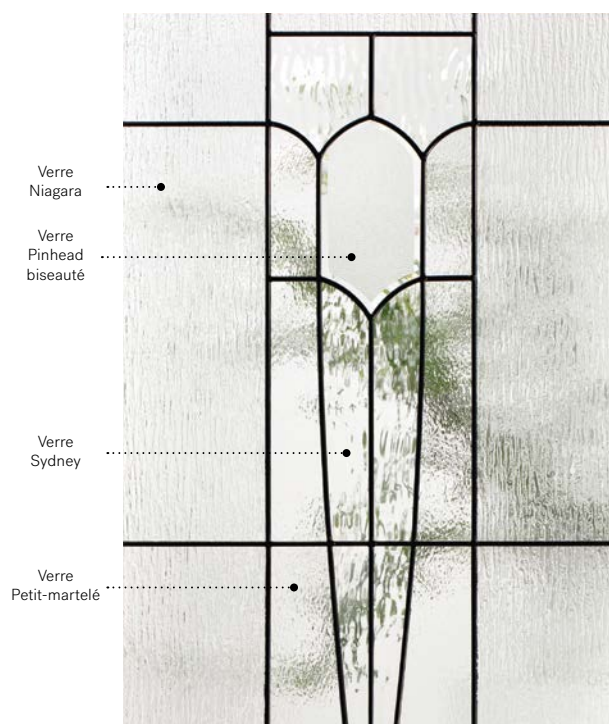

Louisbourg

Porte d'acier Orléans p.19. Fenêtre de porte Louisbourg 22" x 48" p.81.

Louisbourg

Structurée et soignée, cette configuration nous rappelle les œuvres d'art de gravure sur verre. Son asymétrie et les trames qui y sont intégrées dynamisent ce vitrage.

8"×36"

07-314-010-007
07-314-010-001

Mistral

Porte d'acier Orléans p.19. Fenêtre de porte Mistral 22" x 48" p.83.

Mistral

L'élégance de ce vitrail prend source dans le style Art Nouveau. Il se compose de formes simples et élancées, inspirées des illustrations de cette époque.

Vitrail : Verre Niagara, verre Sydney, verre Pinhead biseauté et verre Petit-martelé.

Baguettes : Zinc ou Patinées.

Cadres : Novapvc ou Pré-finissable.

Impostes et latéraux : S'agence parfaitement au verre Pinhead. Modèle disponible sur mesure.

Cadres 13 7/8" x 79" Hors tout

		Zinc	Pat.
Novapvc	10-310-211	003	001

Opal

Porte d'acier Orléans avec moulures Prestige p.19. Fenêtre de porte Opal 22" x 48" p.85.

Opal

Opal est le résultat d'un agencement somptueux de verres biseautés dans un style intemporel. Ce mariage de verres clair et satiné assurera une douceur, tout en créant de superbes effets lumineux. Ses formes simples et symétriques ajouteront de l'élégance à l'architecture de votre maison.