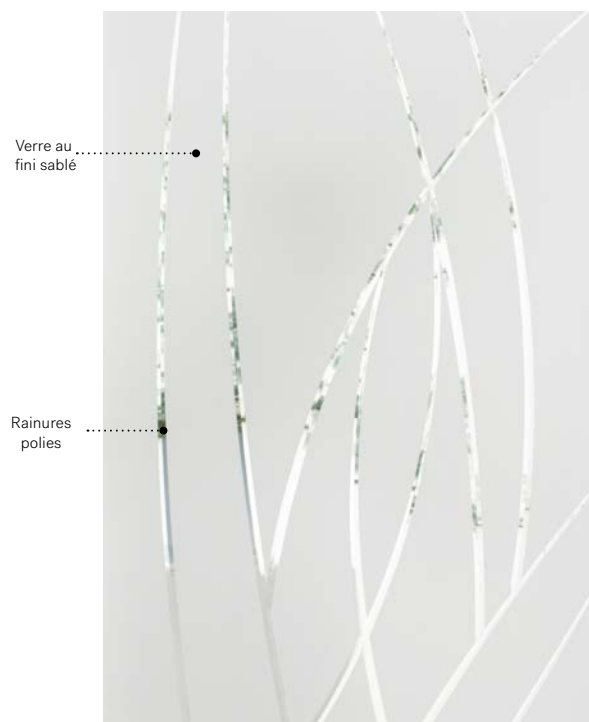

Verre taillé : Verre au fini sablé avec rainures polies.

Cadres : Contemporain ou Novapvc.

Impostes et latéraux : S'agence parfaitement au verre au fini sablé.

Modèle disponible sur mesure.

Verre au
fini sablé

Alys

D'un style à la fois naturel et abstrait, ce design évoque le mouvement. La composition de ce verre taillé confèrera à votre entrée un look au caractère authentique.

Verre taillé: Verre au fini sablé et rainures polies.
Cadres: Contemporain, Novapvc ou Pré-finissable.
Impostes et latéraux: S'agence parfaitement au verre au fini sablé.
 Modèle disponible sur mesure.