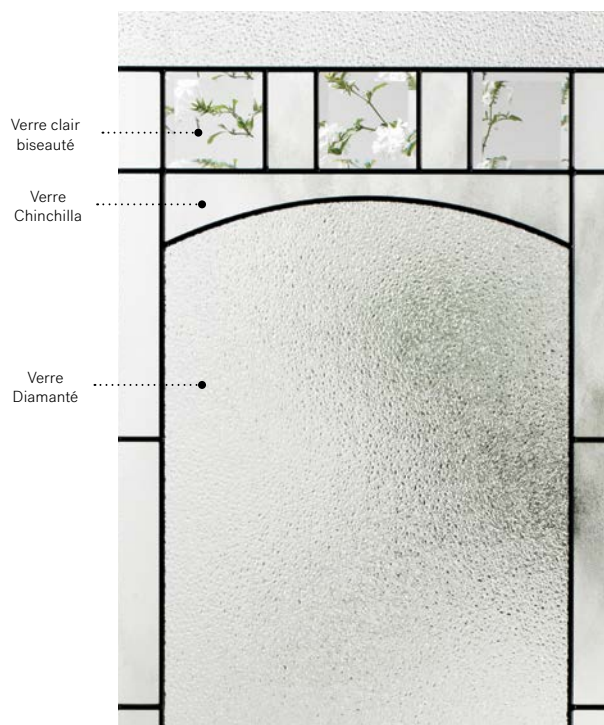

Cadres 8"×48"

Contemporain 10-386-017-002
Novapvc 10-386-017-001

Cadres 8"×36"

Contemporain 10-386-010-002
Novapvc 10-386-010-001

Bistro

Porte d'acier Orléans p.19. Fenêtre de porte Bistro 22" x 48" p.65.

Bistro

Avec sa tête arquée et ses carreaux de verre biseauté, Bistro offre une cure de rajeunissement et un look exceptionnel aux rénovations extérieures. Un look classique et naturel à coup sûr.

Vitrail : Verre Chinchilla, verre clair biseauté et verre Diamanté.

Cadres : Contemporain, Novapvc ou Pré-finissable.

Baguettes : Zinc ou Patinées.

Impostes et latéraux : S'agence parfaitement au verre Chinchilla.

Modèle disponible sur mesure.

Niveau d'intimité

3/5

SEMI-PRIVÉ