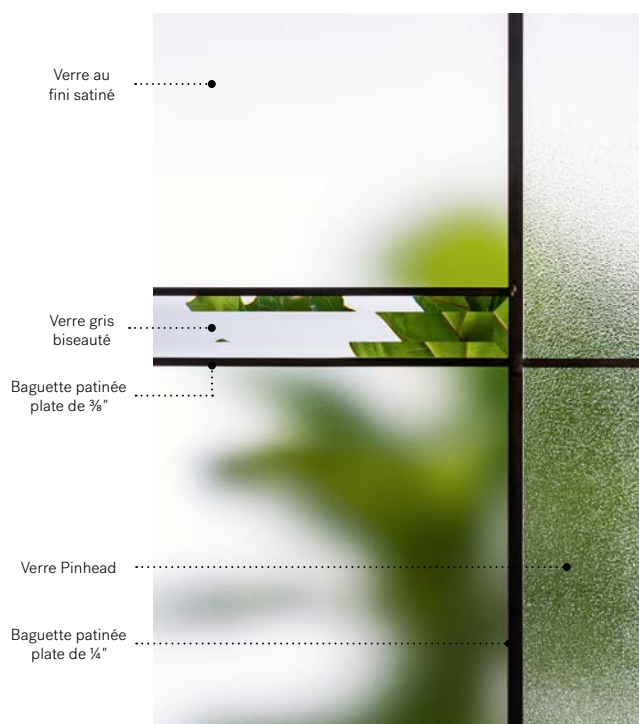

07-338-010-001

07-338-010-002

13 7/8" × 79" Hors tout

07-338-211-001

Belmont

Porte d'acier Uno. Fenêtre de porte Belmont 22" x 64" p.35. Latéral en verre au fini satiné 13 1/2" x 79".

Belmont

Un vitrail au look urbain conçu pour les styles architecturaux d'aujourd'hui. Sa composition asymétrique et minimaliste de baguettes plates patinées et son verre au fini satiné s'agencent aux volumes et matériaux des maisons au style contemporain. Accompagné d'une poignée noire au fini satiné, le Belmont est d'une élégance hors pair!

Vitrail : Verre au fini satiné, verre gris biseauté et verre Pinhead.

Baguettes : Patinées plates de 1/2" et patinées plates de 1/4".

Cadres : Contemporain ou Novapvc.

Impostes et latéraux : S'agence parfaitement au verre au fini satiné. Modèle disponible sur mesure.