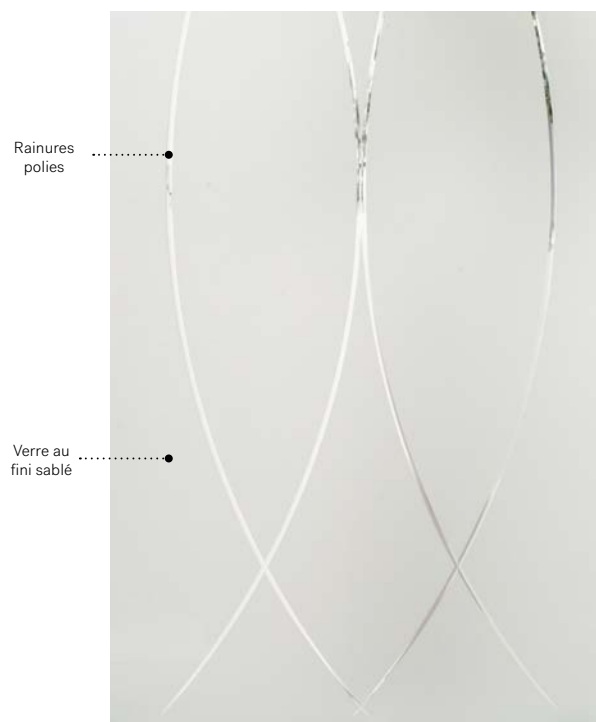

Verso

Le modèle Verso est un hommage au verre taillé, travaillé en toute simplicité. Ce croisement de lignes perdurera au fils du temps.

Verre taillé : Verre au fini sablé avec rainures polies.

Cadres : Contemporain, Novapvc ou Pré-finissable.

Impostes et latéraux : S'agence parfaitement au verre au fini sablé.

Modèle disponible sur mesure.

Niveau d'intimité

4/5

PRIVÉ

Cadres	22"×64"	22"×48"	22"×36"	7"×64"	8"×48"	8"×36"
Contemporain	06-369-060-003	06-369-057-003	06-369-050-003	06-369-005-003	06-369-017-003	06-369-010-003
Novapvc	06-369-060-001	06-369-057-001	06-369-050-001	06-369-005-001	06-369-017-001	06-369-010-001
Pré-finissable	06-369-060-002	06-369-057-002	06-369-050-002	06-369-005-002	06-369-017-002	06-369-010-002

Winchester

Porte d'acier Orléans p.19. Fenêtre de porte Winchester 22" x 48" p.95. Imposte en verre au fini satiné.

Winchester

Le style classique dans sa plus grande simplicité. Épuré et équilibré, le Winchester offre un mélange riche et contrastant de verre satiné, clair et de baguettes patinées noires. Ce modèle allie intimité et visibilité grâce à sa bordure en verre clair biseauté.