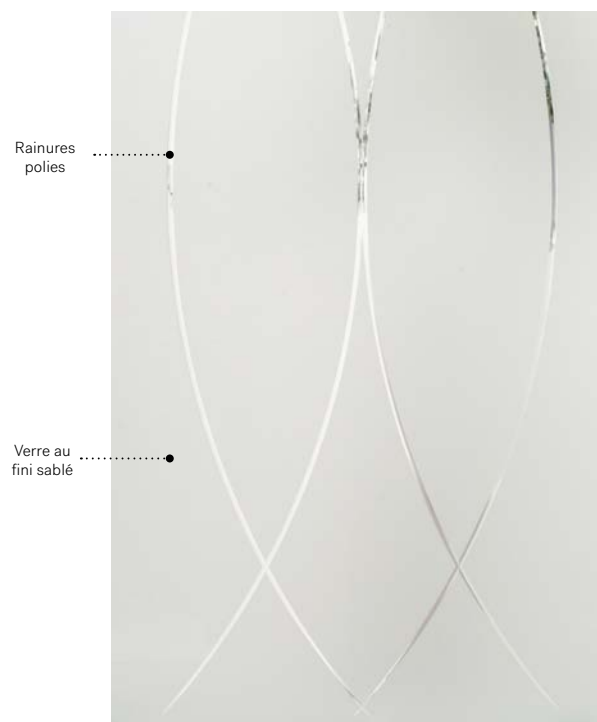

Sérigraphie: Encre au fini sablé et verre clair.

Cadres: Contemporain, Novapvc.

Impostes et latéraux: S'agence parfaitement au verre au fini sablé ou clair.

Niveau d'intimité

2/5

SEMI-PRIVÉ

Cadres	22"×64"	22"×48"	22"×36"	22"×14 7/16"
Contemporain	07-400-060-005	07-400-057-005	07-400-050-005	07-400-260-005
Novapvc	07-400-060-001	07-400-057-001	07-400-050-001	07-400-260-001

Verso

Le modèle Verso est un hommage au verre taillé, travaillé en toute simplicité. Ce croisement de lignes perdurera au fil du temps.

Verre taillé : Verre au fini sablé avec rainures polies.

Cadres : Contemporain, Novapvc ou Pré-finissable.

Impostes et latéraux : S'agence parfaitement au verre au fini sablé.

Modèle disponible sur mesure.

Niveau d'intimité

4/5

PRIVÉ

Cadres	22"×64"	22"×48"	22"×36"	7"×64"	8"×48"	8"×36"
Contemporain	06-369-060-003	06-369-057-003	06-369-050-003	06-369-005-003	06-369-017-003	06-369-010-003
Novapvc	06-369-060-001	06-369-057-001	06-369-050-001	06-369-005-001	06-369-017-001	06-369-010-001
Pré-finissable	06-369-060-002	06-369-057-002	06-369-050-002	06-369-005-002	06-369-017-002	06-369-010-002

Winchester

Porte d'acier Orléans p.19. Fenêtre de porte Winchester 22" x 48" p.95. Imposte en verre au fini satiné.

Winchester

Le style classique dans sa plus grande simplicité. Épuré et équilibré, le Winchester offre un mélange riche et contrastant de verre satiné, clair et de baguettes patinées noires. Ce modèle allie intimité et visibilité grâce à sa bordure en verre clair biseauté.