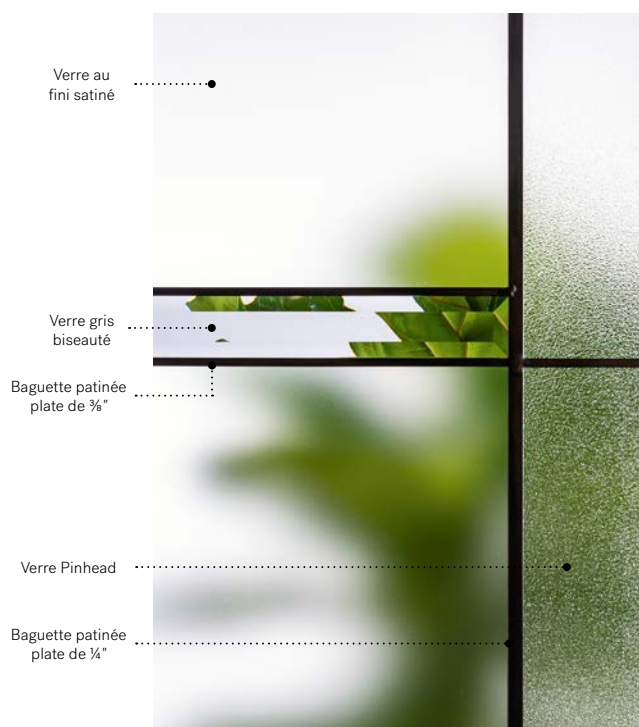

07-338-010-001

07-338-010-002

13 7/8" x 79" Hors tout

07-338-211-001

Belmont

Porte d'acier Uno. Fenêtre de porte Belmont 22" x 64" p.35. Latéral en verre au fini satiné 13 1/2" x 79".

Belmont

Un vitrail au look urbain conçu pour les styles architecturaux d'aujourd'hui. Sa composition asymétrique et minimaliste de baguettes plates patinées et son verre au fini satiné s'agencent aux volumes et matériaux des maisons au style contemporain. Accompagné d'une poignée noire au fini satiné, le Belmont est d'une élégance hors pair!

Vitrail : Verre au fini satiné, verre gris biseauté et verre Pinhead.

Baguettes : Patinées plates de 1/2" et patinées plates de 1/4".

Cadres : Contemporain ou Novapvc.

Impostes et latéraux : S'agence parfaitement au verre au fini satiné. Modèle disponible sur mesure.