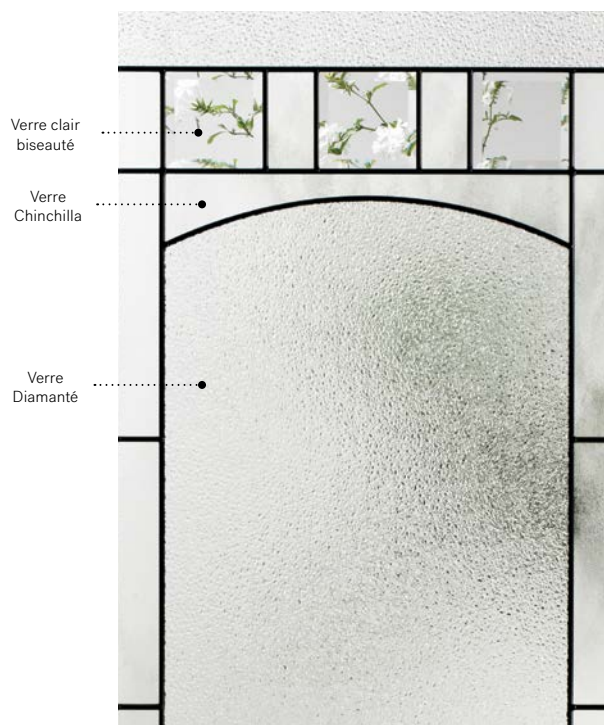

Bistro

Avec sa tête arquée et ses carreaux de verre biseauté, Bistro offre une cure de rajeunissement et un look exceptionnel aux rénovations extérieures. Un look classique et naturel à coup sûr.

Vitrail : Verre Chinchilla, verre clair biseauté et verre Diamanté.

Cadres : Contemporain, Novapvc ou Pré-finissable.

Baguettes : Zinc ou Patinées.

Impostes et latéraux : S'agence parfaitement au verre Chinchilla. Modèle disponible sur mesure.

Niveau d'intimité

3/5

SEMI-PRIVÉ

	Zinc	Pat.
Contemporain	10-258-060-010	012
Novapvc	10-258-060-009	001
Pré-finissable	10-258-060-011	005

	Zinc	Pat.
Contemporain	10-258-057-011	013
Novapvc	10-258-057-010	001
Pré-finissable	10-258-057-012	005

	Zinc	Pat.
Contemporain	10-258-050-011	013
Novapvc	10-258-050-010	001
Pré-finissable	10-258-050-012	006

	Zinc	Pat.
Contemporain	10-258-259-007	009
Novapvc	10-258-259-005	001
Pré-finissable	10-258-259-008	004

	Zinc	Pat.
Contemporain	10-258-260-007	001
Novapvc	10-258-260-006	008
Pré-finissable	N/D	

	Zinc	Pat.
Contemporain	10-258-005-009	011
Novapvc	10-258-005-008	001
Pré-finissable	10-258-005-010	005

	Zinc	Pat.
Contemporain	10-258-017-009	011
Novapvc	10-258-017-008	001
Pré-finissable	10-258-017-010	003

	Zinc	Pat.
Contemporain	10-258-010-008	010
Novapvc	10-258-010-007	001
Pré-finissable	10-258-010-009	006