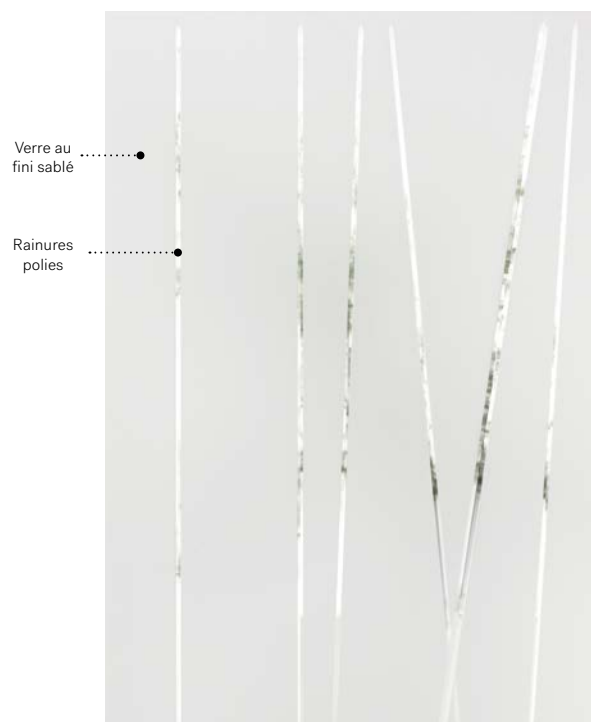

Rythme

Porte d'acier Uno. Fenêtre de porte Rythme 22" x 64" p.53.

Rythme

Comme son nom l'indique, Rythme présente une organisation délibérée de lignes taillées dans le verre. Ce motif assumé fera honneur aux architectures pourvues de matériaux bruts.

Verre taillé : Verre au fini sablé avec rainures polies.
Cadres : Contemporain, Novapvc ou Pré-finissable.
Impostes et latéraux : S'agence parfaitement au verre au fini sablé.
 Modèle disponible sur mesure.