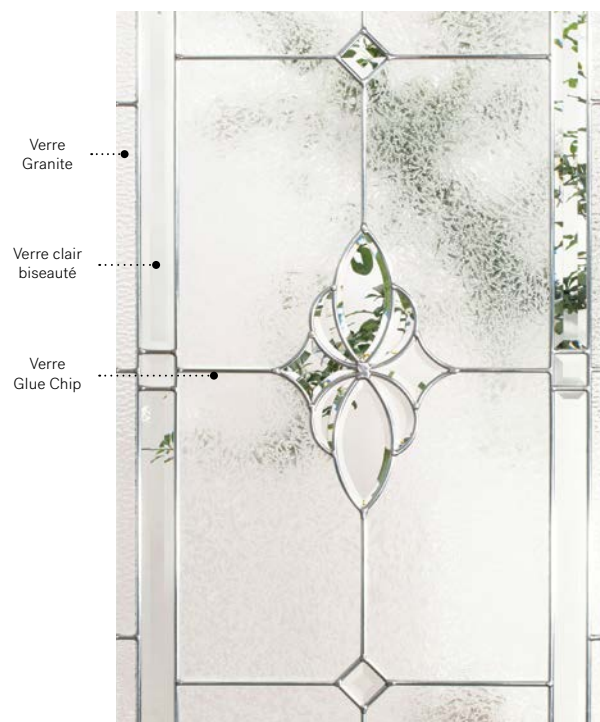

Mystique

Le modèle Mystique démontre le savoir-faire des artistes verriers. L'agencement du verre biseauté crée de superbes réfractations de lumière et met de l'avant la finesse du médaillon central.

Vitrail : Verre Granite, verre Glue Chip et verre clair biseauté.

Baguettes : Zinc ou Laiton.

Cadres : Novapvc et Pré-finissable.

Impostes et latéraux : S'agence parfaitement au verre Glue Chip.

Modèle disponible sur mesure.

Niveau d'intimité

2/5

SEMI-PRIVÉ

Cadres 22"×64"