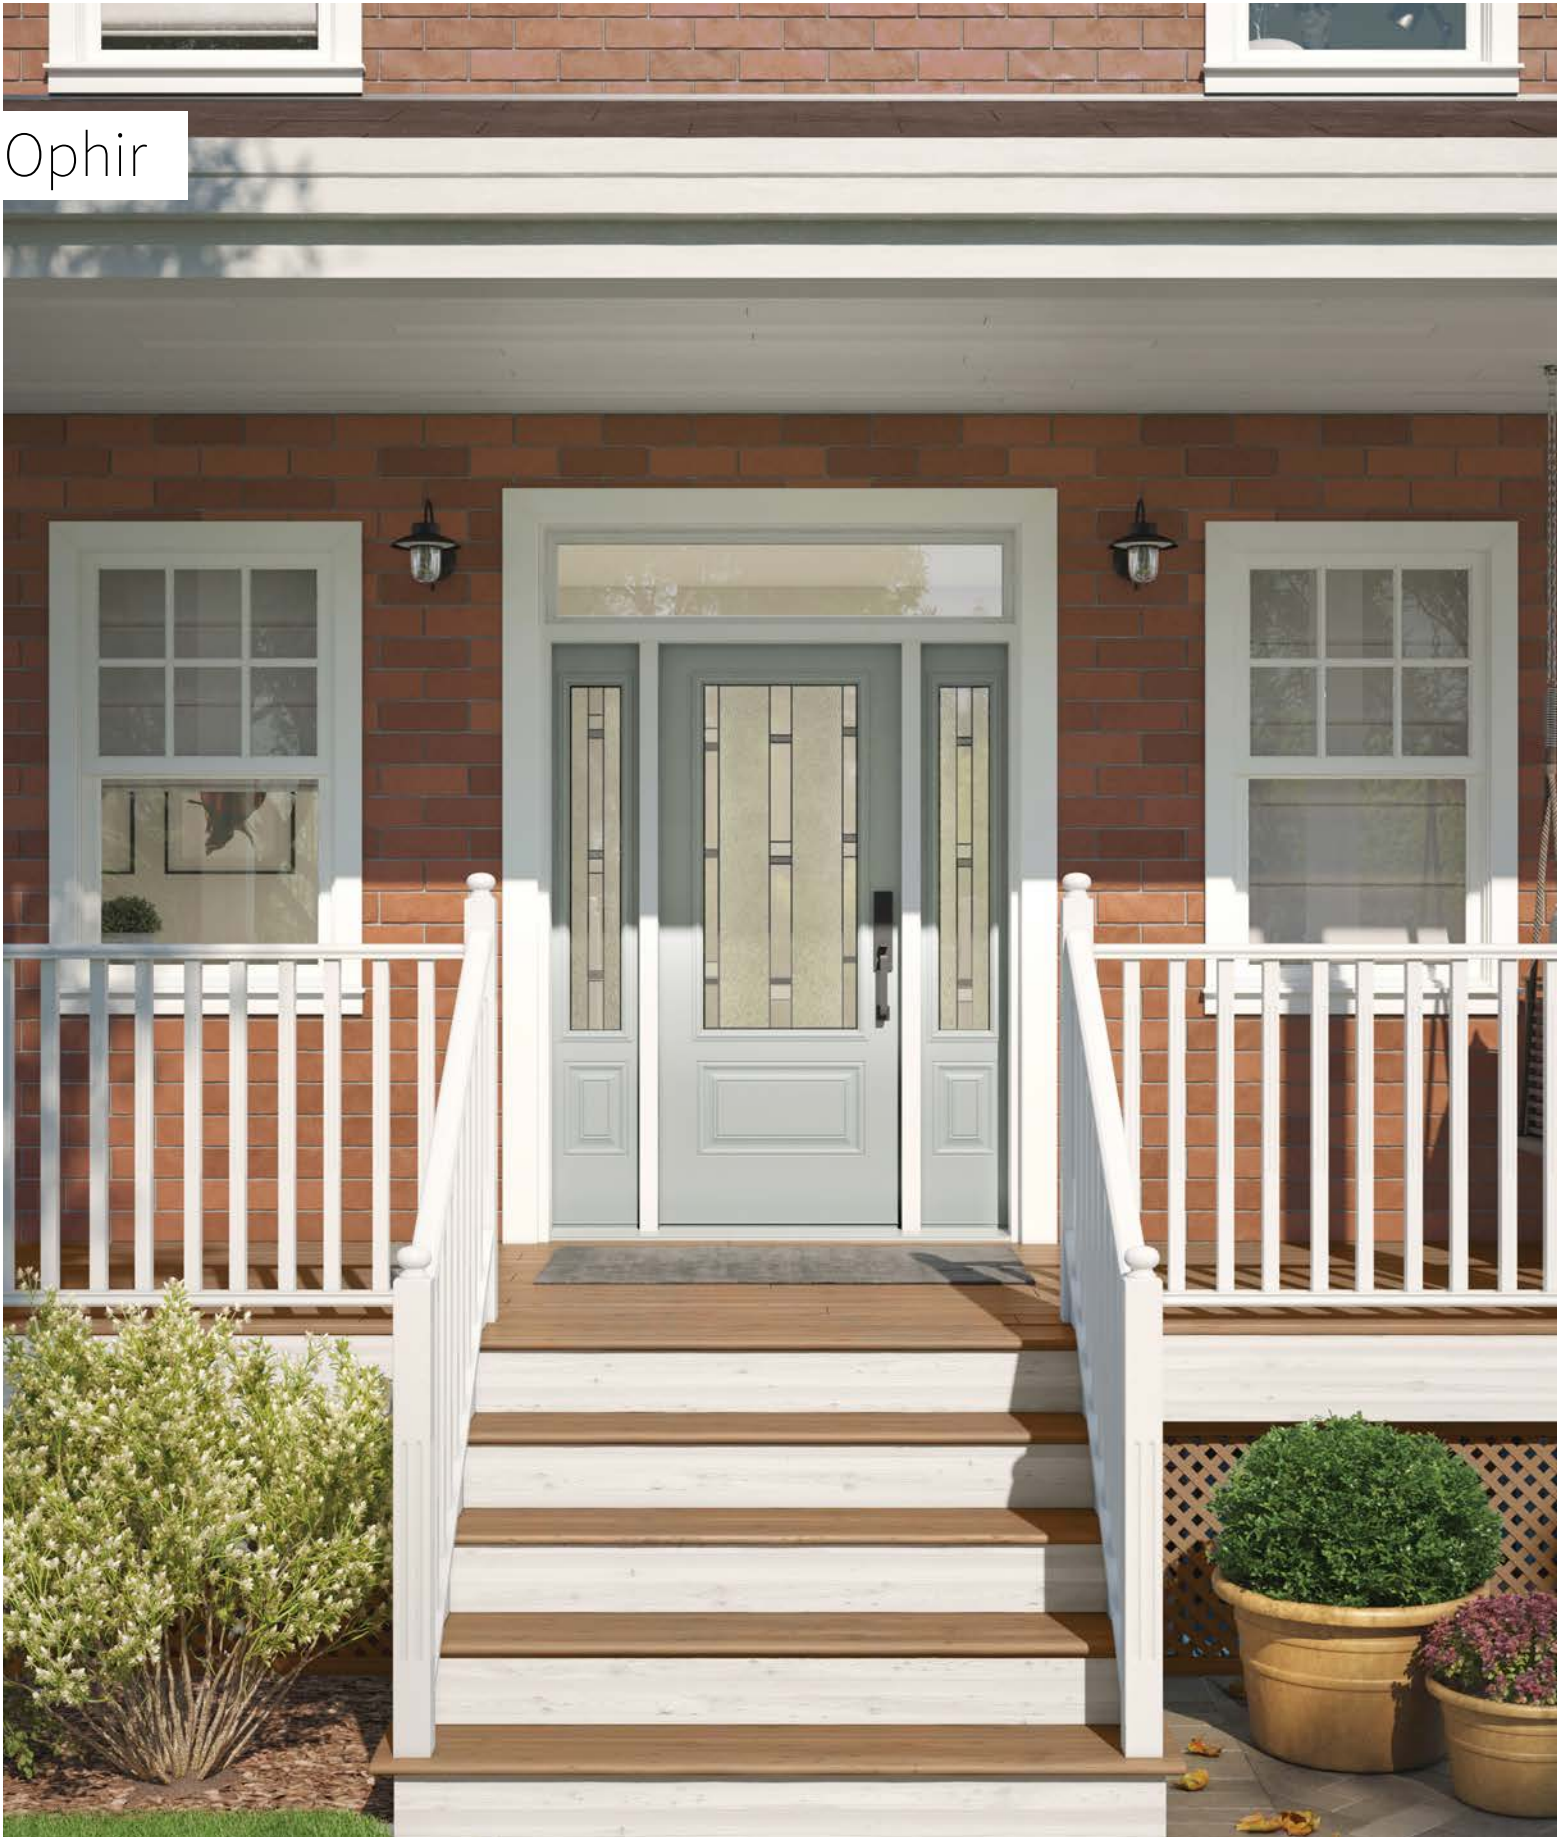

Ophir

Porte d'acier Orléans p.19. Fenêtre de porte Ophir 22" x 48" avec latéraux 8" x 48" p.87.