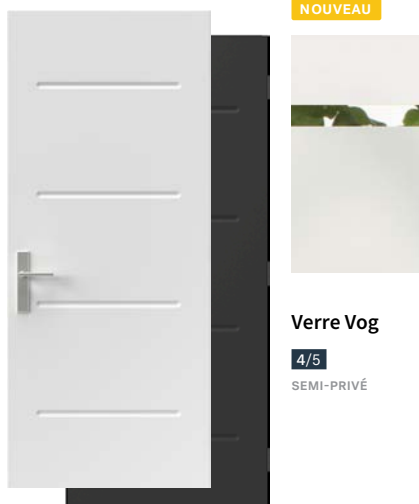

Choisissez une fenêtre décorative parmi les modèles dans cette brochures pour créer une entrée qui se démarque.

Fenêtres de porte, p.22

Sérigraphie

Verre texturé

Vitrail

Verre taillé

Recherchez l'icône dans ce catalogue

Pour plus d'informations, visitez grouenovatech.com

Collection Design

Vog

Porte d'acier Vog avec Accents Vog 2, p.14. Porte de garage modèle Standard+ Vog de Garaga.

Vog

Traversée de lignes horizontales au relief saillant, la porte Vog offre un style à la fois simple et gracieux. Osez un fini d'une couleur flamboyante qui en fera la signature de votre demeure.