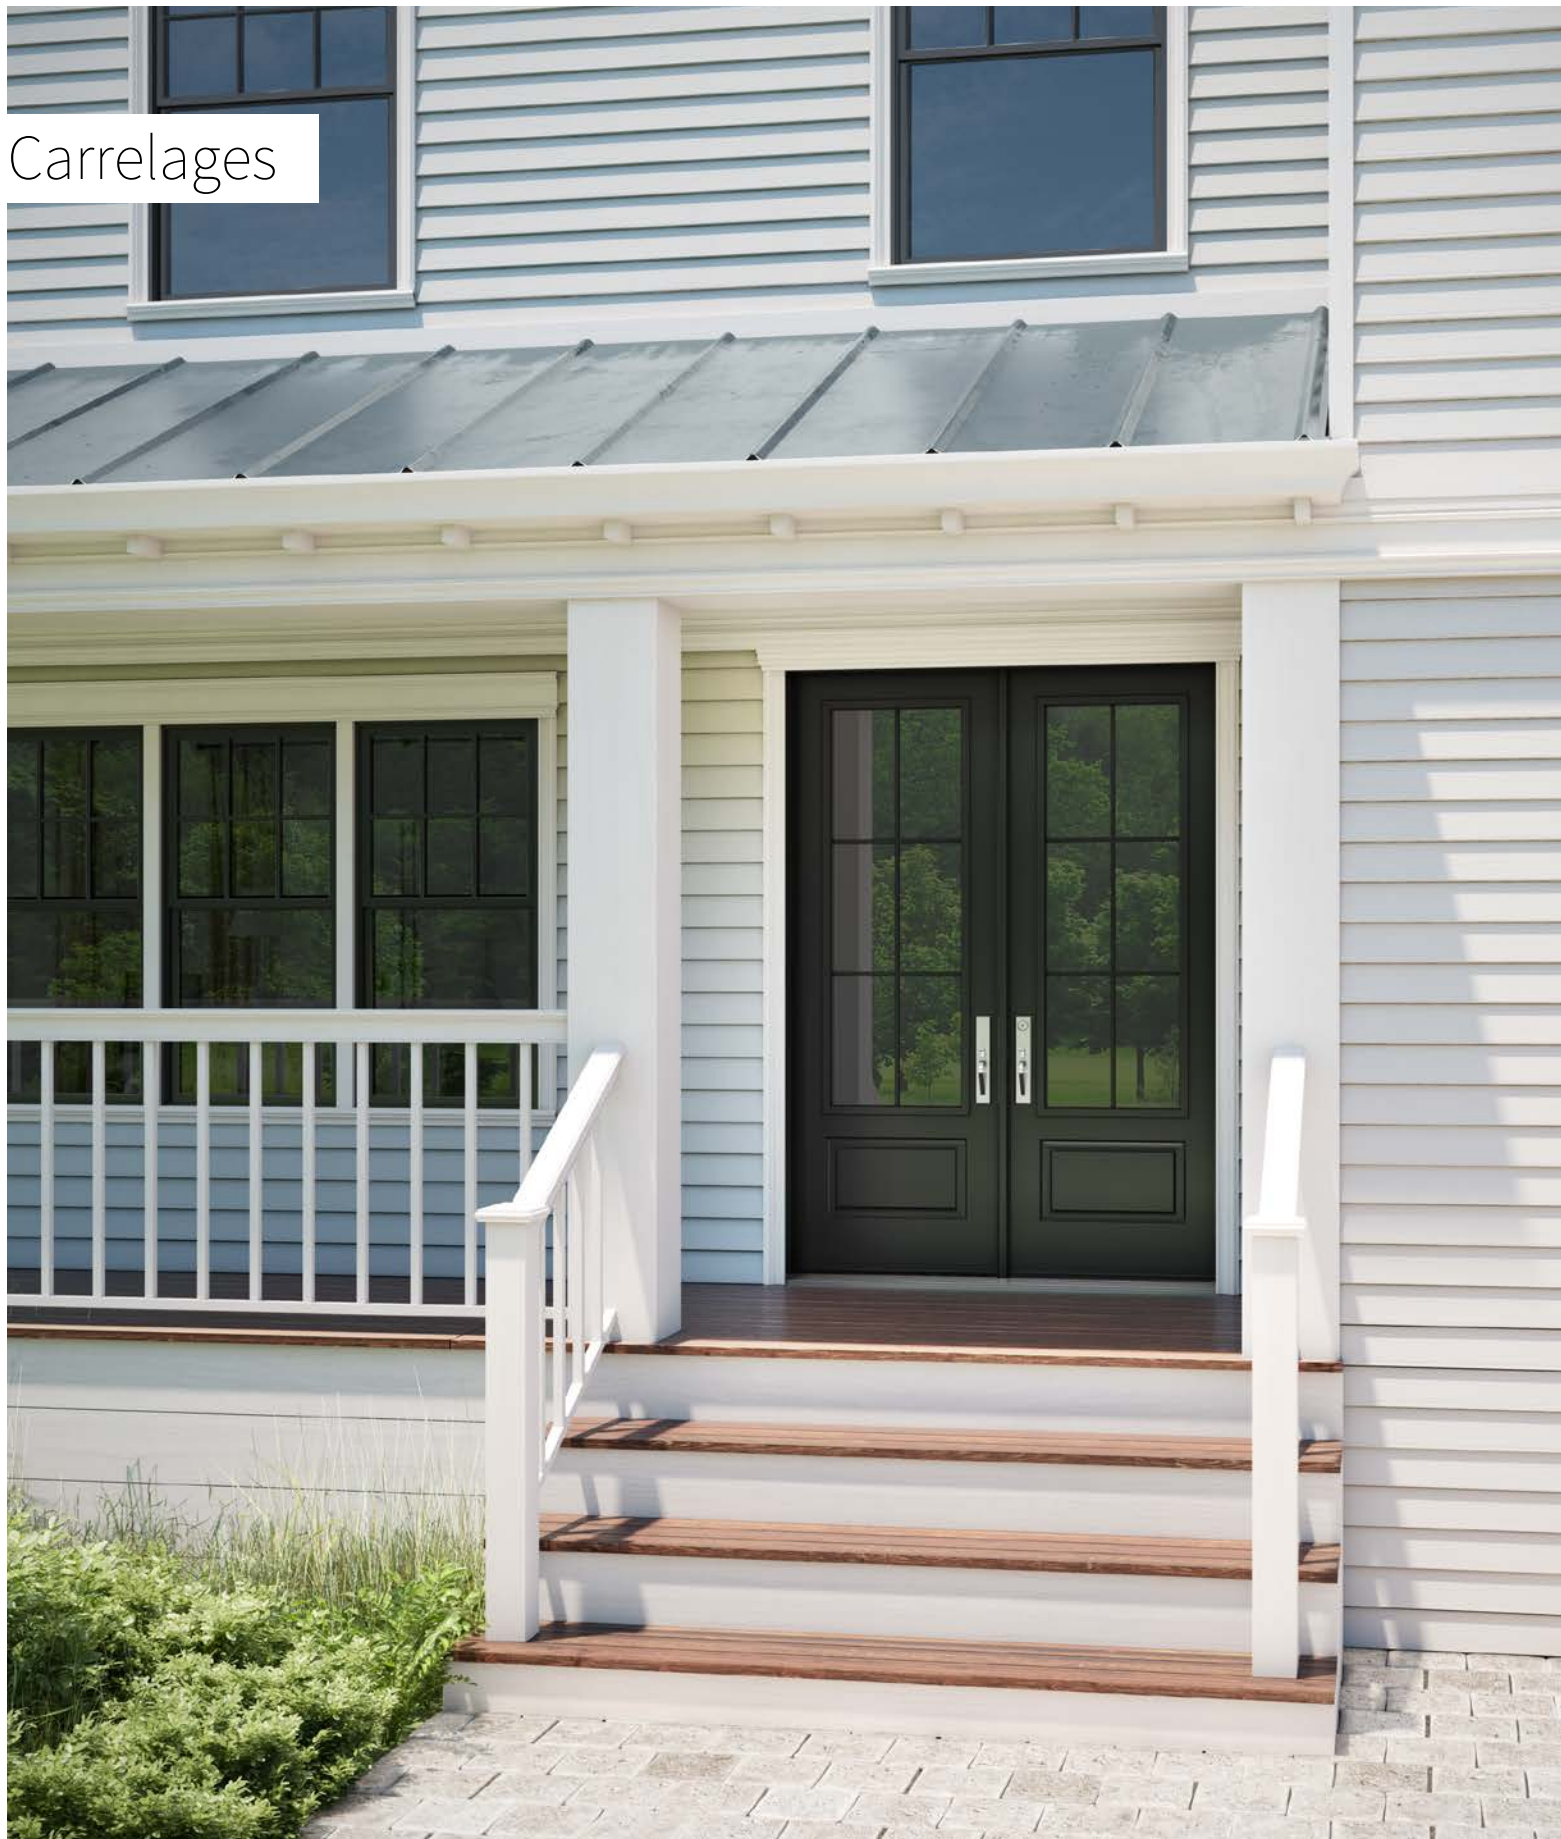

Carrelages

Porte d'acier double Soho de 95" p.17. Fenêtres 22" x 64" avec carrelages rectangulaires en configuration sur mesure 2 x 3 p.111.