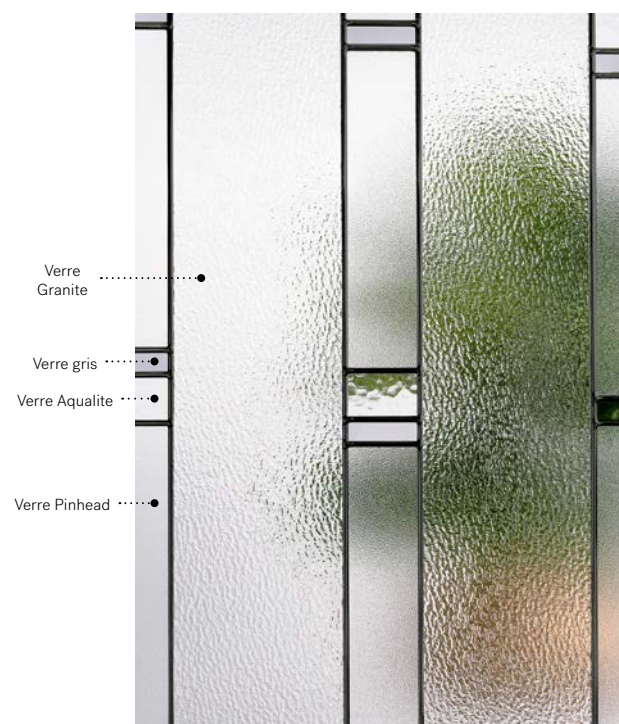

Cadres 13 7/8" x 79" Hors tout

		Zinc	Pat.
Novapvc	10-310-211	003	001

Opal

Porte d'acier Orléans avec moulures Prestige p.19. Fenêtre de porte Opal 22" x 48" p.85.

Opal

Opal est le résultat d'un agencement somptueux de verres biseautés dans un style intemporel. Ce mariage de verres clair et satiné assurera une douceur, tout en créant de superbes effets lumineux. Ses formes simples et symétriques ajouteront de l'élégance à l'architecture de votre maison.

Vitrail : Verre clair biseauté et verre satiné biseauté.

Baguettes : Zinc.

Cadres : Contemporain, Novapvc ou Pré-finissable.

Impostes et latéraux : S'agence parfaitement au verre au fini satiné.

Niveau d'intimité

Ophir

Porte d'acier Orléans p.19. Fenêtre de porte Ophir 22" x 48" avec latéraux 8" x 48" p.87.

Ophir

Ce vitrail unique aux influences Craftsman s'agence parfaitement aux maisons de pierres à caractère riche et classique. Par son audacieux mélange de textures fortes ponctué de verre gris, Ophir sera l'élément clé de la devanture de votre maison.

Vitrail : Verre Aqualite, verre gris, verre Granite et verre Pinhead.

Baguettes : Zinc ou patinée.

Cadres : Contemporain, Novapvc ou Pré-finissable.

Impostes et latéraux : S'agence parfaitement au verre Pinhead. Modèle disponible sur mesure.