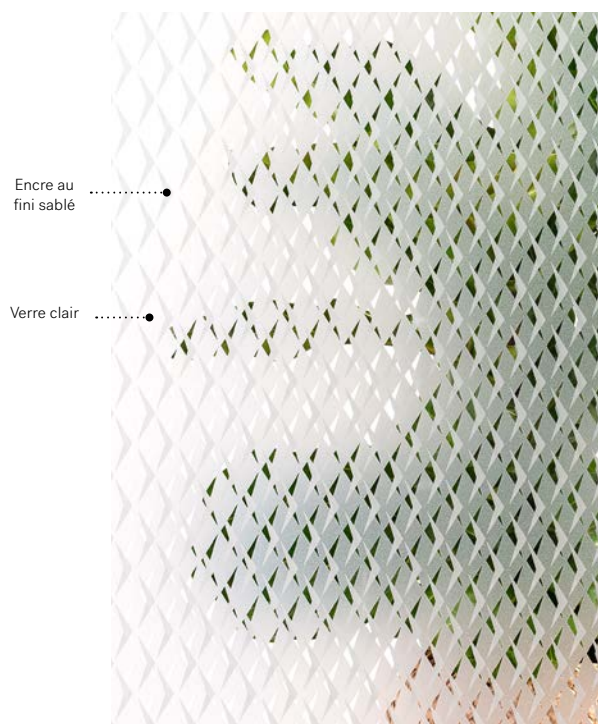

Sérigraphie : Encre au fini sablé et verre clair.

Cadres : Contemporain ou Novapvc.

Impostes et latéraux : S'agence parfaitement au verre au fini sablé ou clair.

Niveau d'intimité

4/5

PRIVÉ

Cadres	22"×64" Droite	22"×64" Gauche	22"×48" Droite	22"×48" Gauche
Contemporain	07-397-060-005	07-397-060-019	07-397-057-005	07-397-057-019
Novapvc	07-397-060-001	07-397-060-015	07-397-057-001	07-397-057-015

Orientation droite ou gauche vu de l'extérieur

Versum

Porte d'acier Uno. Fenêtre de porte Versum 22" x 12" (4x) p.57. Latéraux en verre clair.

Versum

Avec son motif géométrique sur deux faces, Versum sera la pièce centrale du design de votre entrée. De concert avec de riches couleurs ou un mobilier audacieux, il s'agence parfaitement à un contexte évoquant un style rétro.

Sérigraphie: Encre au fini sablé sur verre clair.

Cadres: Contemporain ou Novapvc.

Impostes et latéraux: S'agence parfaitement au verre au fini sablé ou clair.

Niveau d'intimité

3/5

SEMI-PRIVÉ

Cadres	22"×64"	22"×48"	22"×36"	22"×17"	22"×12"	22"×14 7/16"
Contemporain	07-380-060-002	07-380-057-002	07-380-050-002	07-380-259-002	07-380-053-002	07-380-260-002
Novapvc	07-380-060-001	07-380-057-001	07-380-050-001	07-380-259-001	07-380-053-001	07-380-260-001