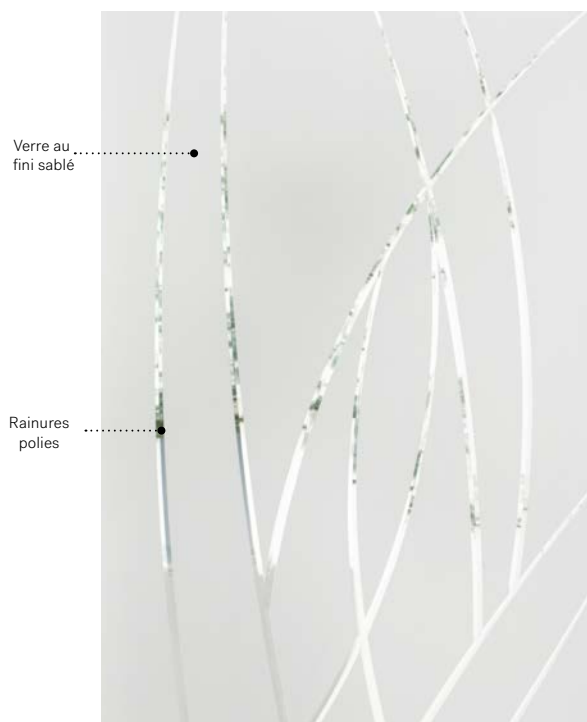

Verre taillé : Verre au fini sablé avec rainures polies.

Cadres : Contemporain ou Novapvc.

Impostes et latéraux : S'agence parfaitement au verre au fini sablé.

Modèle disponible sur mesure.

Verre au
fini sablé

Alys

D'un style à la fois naturel et abstrait, ce design évoque le mouvement. La composition de ce verre taillé confèrera à votre entrée un look au caractère authentique.

Verre taillé: Verre au fini sablé et rainures polies.
Cadres: Contemporain, Novapvc ou Pré-finissable.
Impostes et latéraux: S'agence parfaitement au verre au fini sablé.
 Modèle disponible sur mesure.