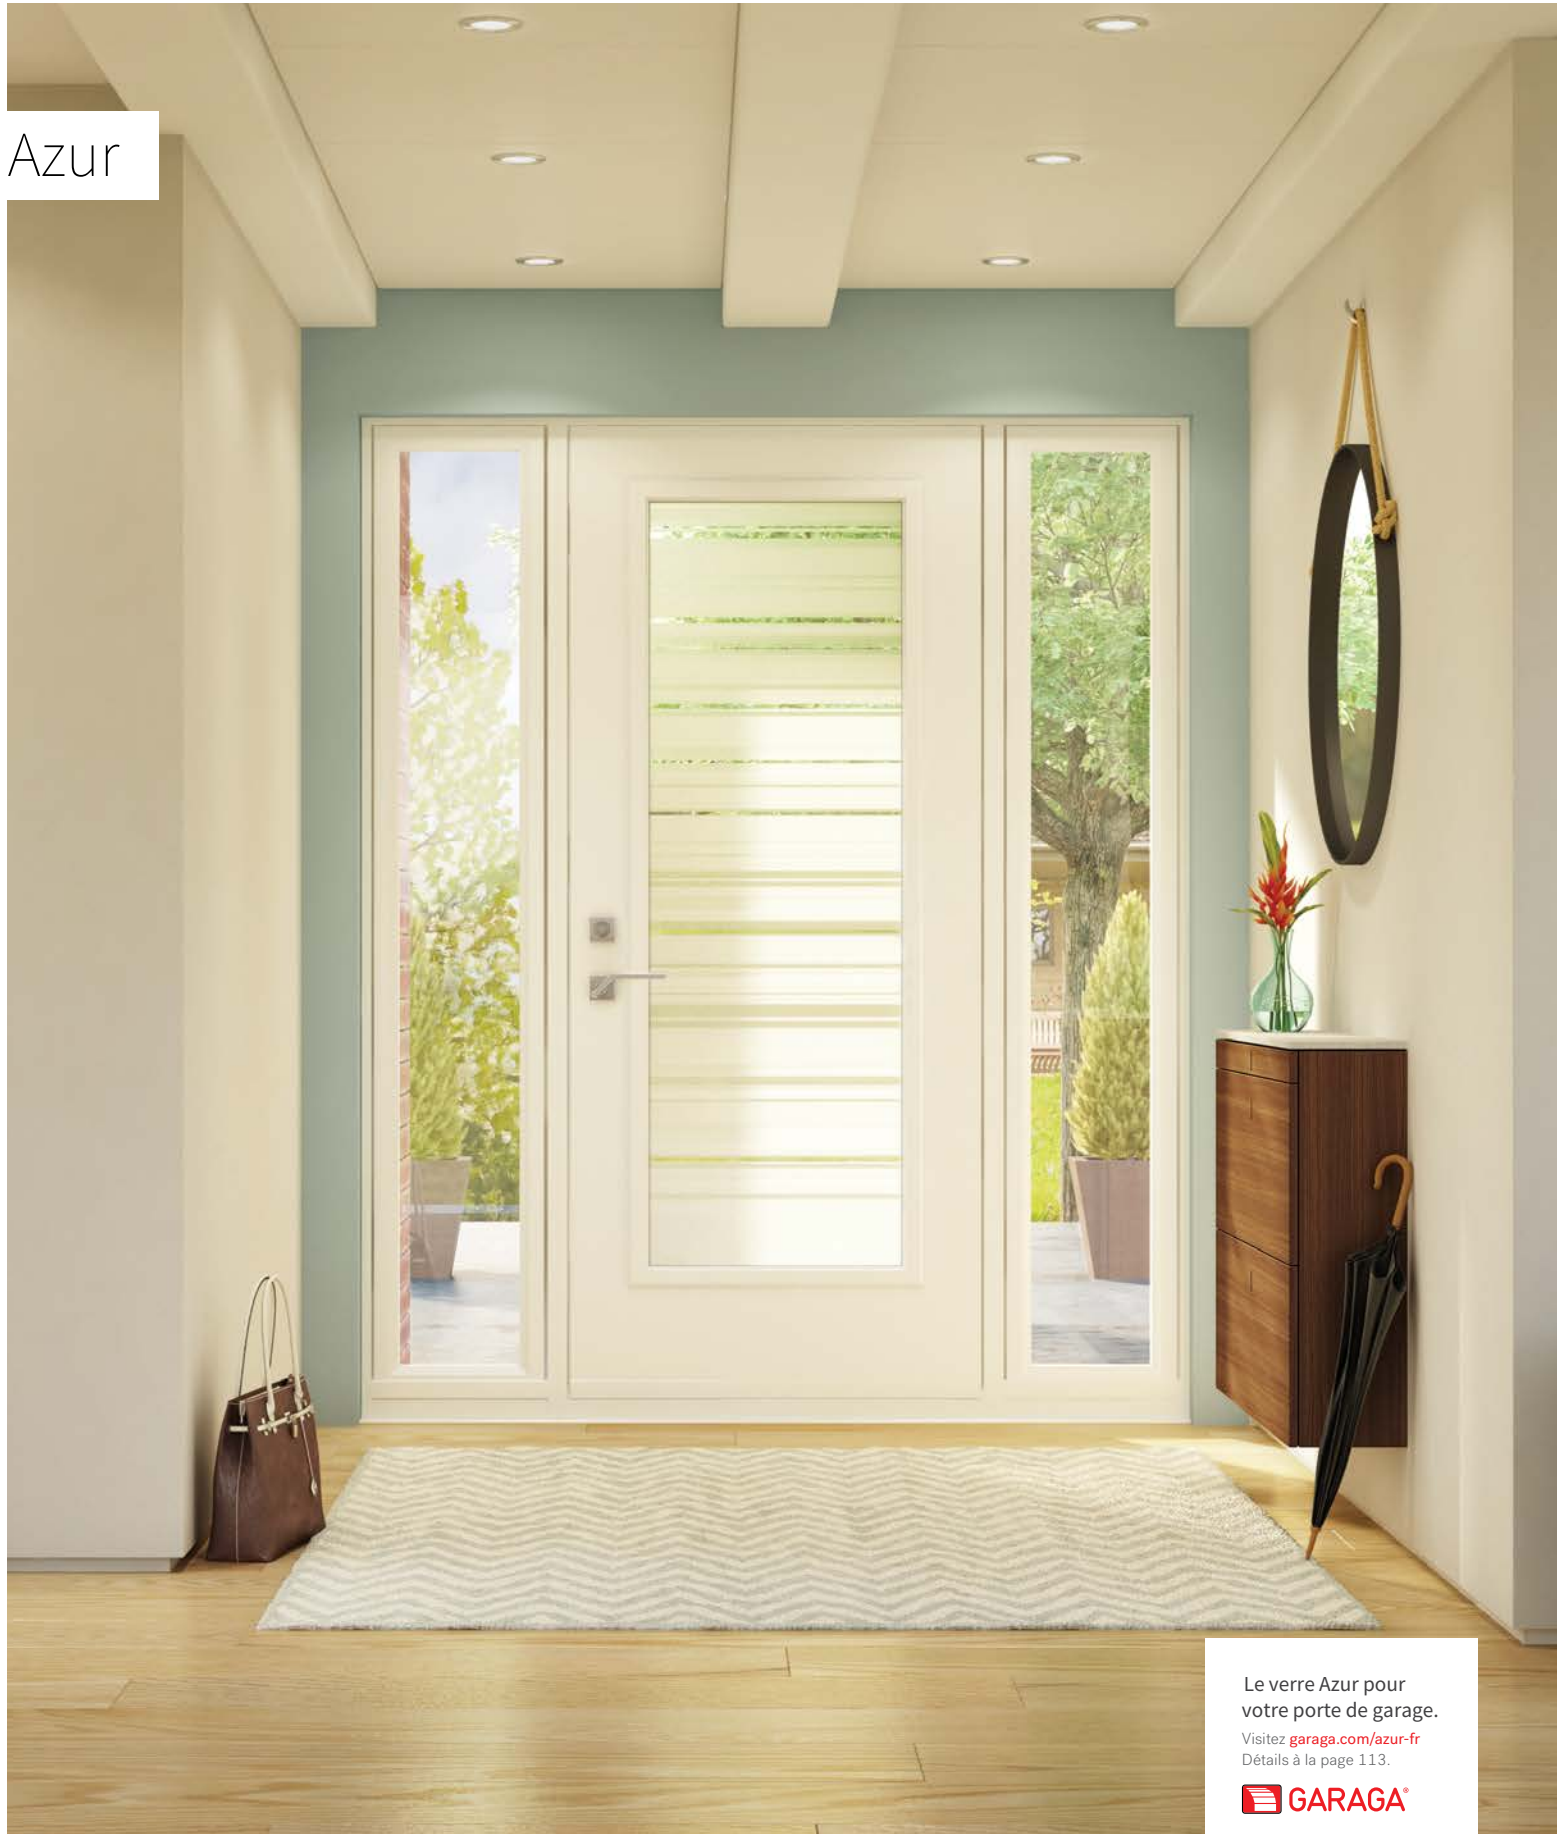

Azur

Le verre Azur pour
votre porte de garage.

Visitez garaga.com/azur-fr
Détails à la page 113.

Porte d'acier Uno. Fenêtre de porte Azur 22" x 64" p.33. Latéraux en verre clair 13 1/2" x 79".