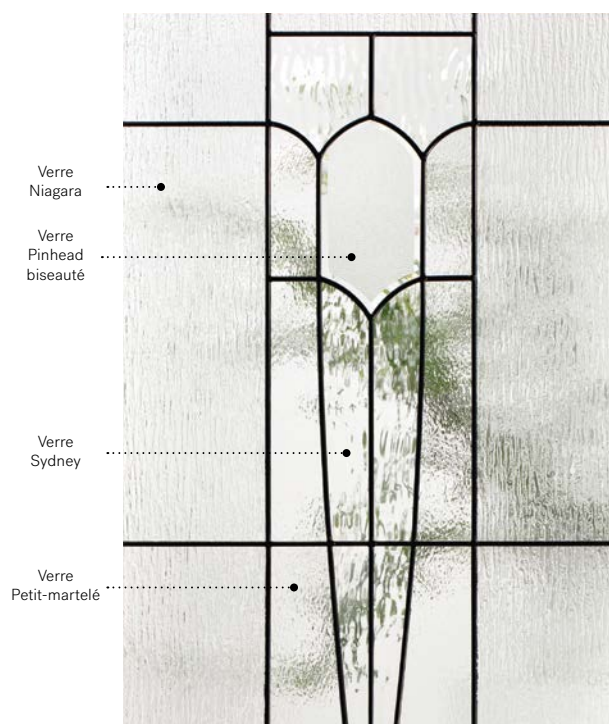

Louisbourg

Porte d'acier Orléans p.19. Fenêtre de porte Louisbourg 22" x 48" p.81.

Louisbourg

Structurée et soignée, cette configuration nous rappelle les œuvres d'art de gravure sur verre. Son asymétrie et les trames qui y sont intégrées dynamisent ce vitrage.

Contemporain 07-314-017-007
Novapvc 07-314-017-001

Cadres 8"×36"

Contemporain 07-314-010-007
Novapvc 07-314-010-001

Mistral

Porte d'acier Orléans p.19. Fenêtre de porte Mistral 22" x 48" p.83.

Mistral

L'élégance de ce vitrail prend source dans le style Art Nouveau. Il se compose de formes simples et élancées, inspirées des illustrations de cette époque.

Vitrail : Verre Niagara, verre Sydney, verre Pinhead biseauté et verre Petit-martelé.

Baguettes : Zinc ou Patinées.

Cadres : Novapvc ou Pré-finissable.

Impostes et latéraux : S'agence parfaitement au verre Pinhead. Modèle disponible sur mesure.

Cadres 13 7/8" x 79" Hors tout

		Zinc	Pat.
Novapvc	10-310-211	003	001

Opal

Porte d'acier Orléans avec moulures Prestige p.19. Fenêtre de porte Opal 22" x 48" p.85.

Opal

Opal est le résultat d'un agencement somptueux de verres biseautés dans un style intemporel. Ce mariage de verres clair et satiné assurera une douceur, tout en créant de superbes effets lumineux. Ses formes simples et symétriques ajouteront de l'élégance à l'architecture de votre maison.