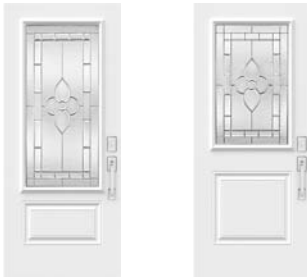

Cadres	22" × 48"		22" × 36"	
	Zinc	Laiton	Zinc	Laiton
Novapvc	10-002-057	004 002	10-002-050	009 003
Pré-finissable	10-002-057	011 010	10-002-050	016 008