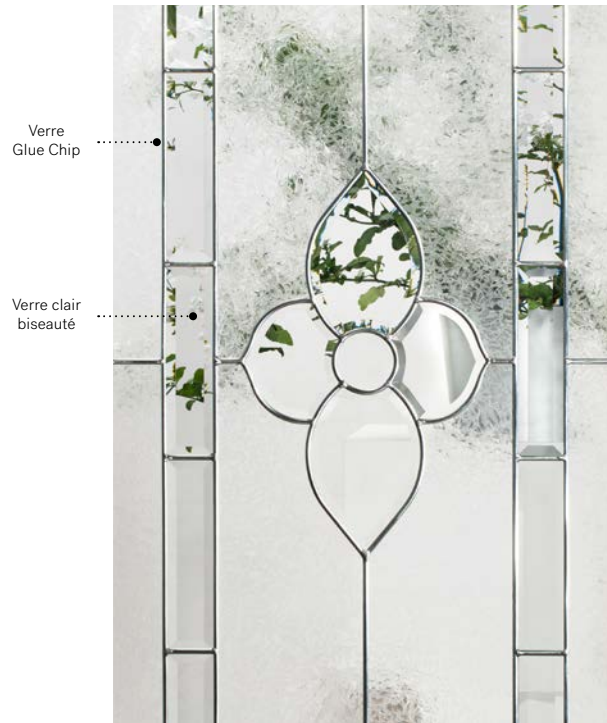

Vitrail: Verre Pinhead biseauté et verre Diamanté.

Baguettes: Zinc ou Patinées.

Cadres: Contemporain ou Novapvc.

Impostes et latéraux: S'agence parfaitement au verre Pinhead.
Modèle disponible sur mesure.

Cadres: Contemporain ou Novapvc.

Impostes et latéraux: S'agence parfaitement au verre au fini sablé.

Modèle disponible sur mesure.

Niveau d'intimité

3/5

SEMI-PRIVÉ

Cadres 22"×64"
Contemporain 07-263-060-009
Novapvc 07-263-060-001

8"×48"
07-263-017-008
07-263-017-001

8"×36"
07-263-010-008
07-263-010-001

Guillotine Élévation
et Q470
page 105, page 109

Allure

Orné d'une fleur en verre biseauté, Allure évoque le travail minutieux des joailliers. En atmosphère champêtre ou naturel, il laisse une charmante impression.

Vitrail: Verre clair biseauté et verre Glue Chip.

Baguettes: Zinc ou Laiton.

Cadres: Novapvc ou Pré-finissable.

Impostes et latéraux: S'agence parfaitement au verre Glue Chip. Modèle disponible sur mesure.