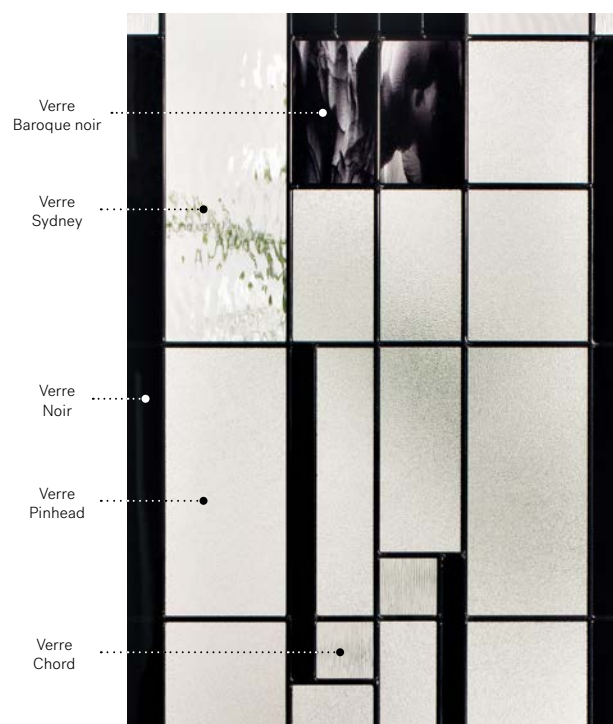

Kallima

Les amoureux du verre artisanal seront charmés par le Kallima. Caractérisé par ses pièces uniques de verres noir et clair fusionnés, ce vitrage assurera un look distinctif à votre demeure.

Vitrail : Verre Chord, verre Sydney, verre Noir, verre Baroque noir et verre Pinhead.

Baguettes : Patinées.

Cadres : Contemporain, Novapvc ou Pré-finissable.

Impostes et latéraux : S'agence parfaitement au verre Pinhead. Modèle disponible sur mesure.

Niveau d'intimité

4/5

PRIVÉ

Cadres 22" × 64"
Contemporain 10-229-060-009
Novapvc 10-229-060-001
Pré-finissable 10-229-060-003

Cadres 22" × 48"
Contemporain 10-229-057-011
Novapvc 10-229-057-001
Pré-finissable 10-229-057-003

Cadres 22" × 14 7/16"
Contemporain 10-229-260-006
Novapvc 10-229-260-001
Pré-finissable N/D

Cadres 7" × 64"
Contemporain 10-229-005-010
Novapvc 10-229-005-001
Pré-finissable 10-229-005-003

Cadres 8" × 48"
Contemporain 10-229-017-008
Novapvc 10-229-017-001
Pré-finissable 10-229-017-003

Cadres 8" × 36"
Contemporain 10-229-010-008
Novapvc 10-229-010-001
Pré-finissable 10-229-010-003

Cadres 13 7/8" × 79" Hors tout
Contemporain 10-229-211-001