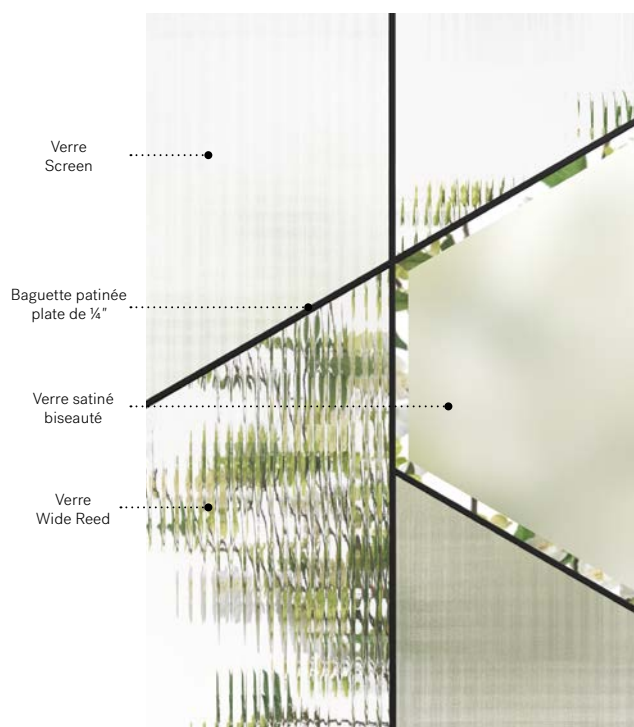

Boléro

Porte d'acier Uno. Fenêtre de porte Boléro 22" x 64" p.37.

Boléro

Une danse de verres aux textures rétro et modernes créant un vitrail dynamique aux formes géométriques. Avec sa composition audacieuse qui ne passera pas inaperçue, Boléro donne le ton à votre maison « mid-century modern » ou contemporaine et s'agence parfaitement à vos mobiliers et accessoires d'inspiration scandinaves.

Vitrail : Verre fini satiné biseauté, verre Wide Reed et verre Screen.

Baguettes : Patinées plates de ¼".

Cadres : Contemporain ou Novapvc.

Impostes et latéraux : S'agence parfaitement au verre au fini satiné ou Screen.