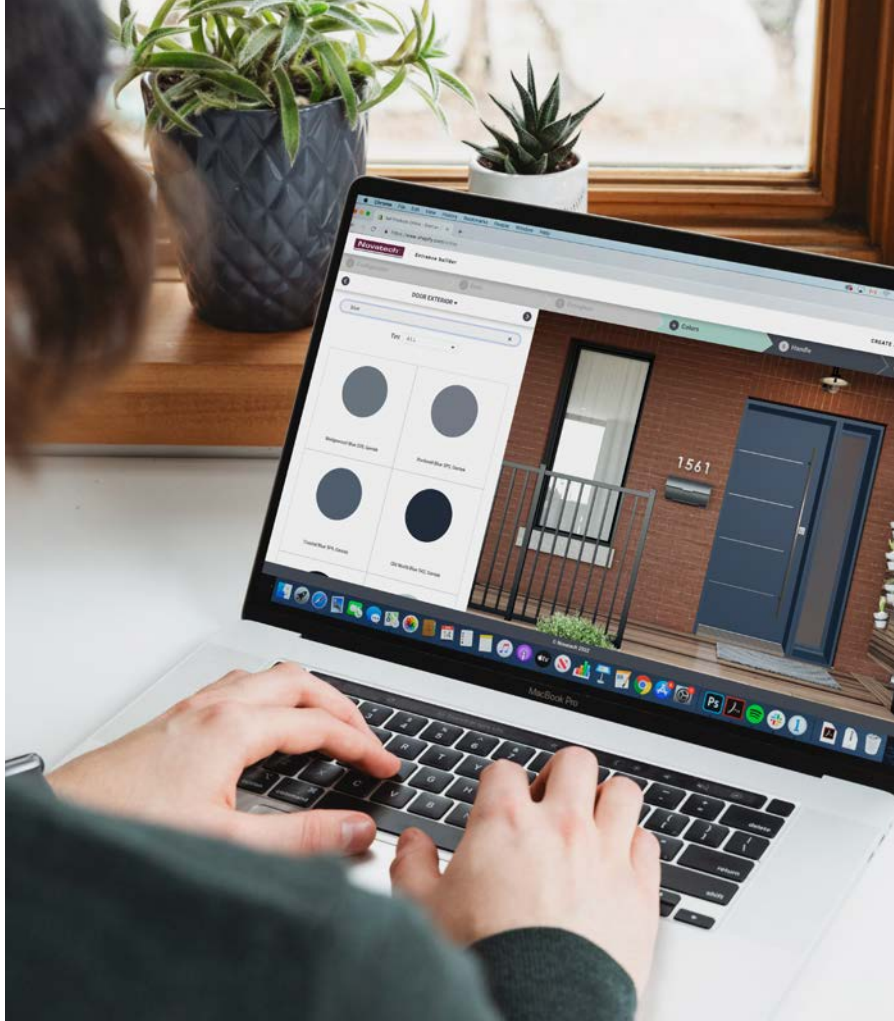

NOUVEAU

Créateur d'entrée

Créez la porte de vos rêves en quelques étapes simples, voyez-la sous tous les angles, et confirmez son agencement avec une photo de votre maison. Vous y trouverez tous les outils pour réussir votre projet d'entrée.

Commencez la création sur design.groupenovatech.com

Consultez notre site web

Consultez le catalogue de produits complet sur notre site web. Vous trouverez les formats et les options disponibles pour tous nos produits ainsi qu'une panoplie de ressources pour vous inspirer et vous aider à créer votre entrée.

groupenovatech.com

Demandez conseil

Un designer verra votre demeure avec un œil nouveau et pourra vous aider à réaliser l'entrée de vos rêves. Du modèle de porte, à sa couleur, jusqu'au style de poignée, nos experts pourront vous guider dans votre choix.

design@groupenovatech.com

L'Espace Client

Notre Espace Client est un outil puissant pour vous supporter en affaires. Pour les pré-monteurs, nous avons un carnet de commandes pour un suivi en temps réel. Les détaillants auront accès à nos outils marketing, tels que nos photos en haute résolution et nos brochures, ainsi que des informations techniques. Inscrivez-vous sur notre site web.

extranet.novatechgroup.com

Nos salles d'exposition

Nos salles d'exposition sont ouvertes au grand public ainsi qu'aux professionnels de l'industrie. En plus d'y trouver tous les produits Novatech, notre conseillère pourra vous aider à choisir une porte d'entrée qui correspond à vos besoins et préférences.

info@groupenovatech.com

La mention Fabriqu'au Québec a été décernée aux portes d'acier Novatech, ainsi qu'à nos fenêtres en sérigraphie, jet de sable, verre taillé, verre texturé et carrelages.