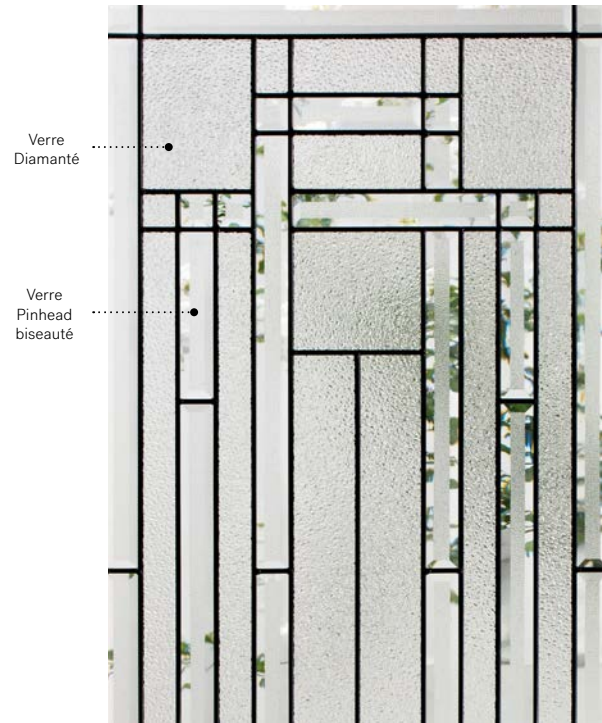

Cadres	7"×64"	8"×48"	8"×36"
Contemporain	10-385-005-002	10-385-017-002	10-385-010-002
Novapvc	10-385-005-001	10-385-017-001	10-385-010-001

Attraction

Ce modèle se distingue par son assemblage particulier de petits morceaux de verre créant l'effet d'une illusion optique.

Vitrail: Verre Pinhead biseauté et verre Diamanté.

Baguettes: Zinc ou Patinées.

Cadres: Contemporain ou Novapvc.

Impostes et latéraux: S'agence parfaitement au verre Pinhead.
Modèle disponible sur mesure.