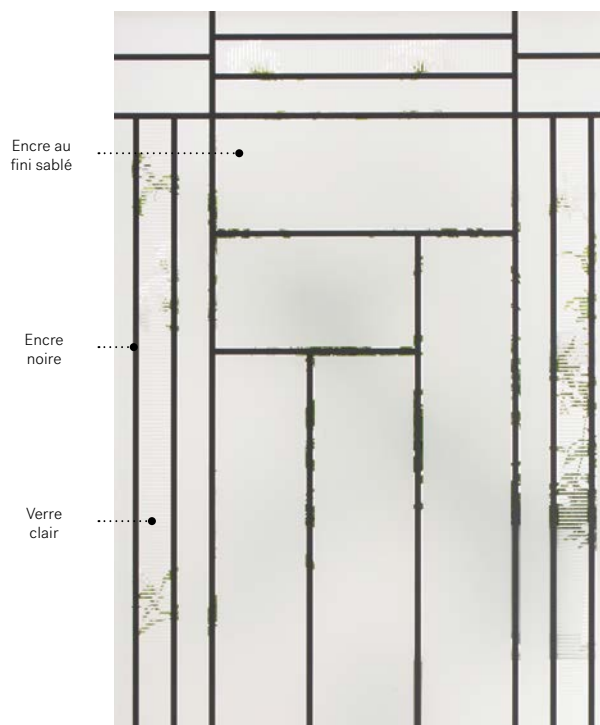

Louisbourg

Structurée et soignée, cette configuration nous rappelle les œuvres d'art de gravure sur verre. Son asymétrie et les trames qui y sont intégrées dynamisent ce vitrage.

Sérigraphie: Encre au fini sablé et encre noire.

Cadres: Contemporain ou Novapvc.

Impostes et latéraux: S'agence parfaitement au verre au fini sablé.

Niveau d'intimité

4/5

PRIVÉ

Cadres 22"×64"

Contemporain 07-314-060-007
Novapvc 07-314-060-001

Cadres 22"×48"

Cadres 22"×36"

Cadres 7"×64"

Contemporain 07-314-005-007
Novapvc 07-314-005-001

Cadres 8"×48"

Cadres 8"×36"