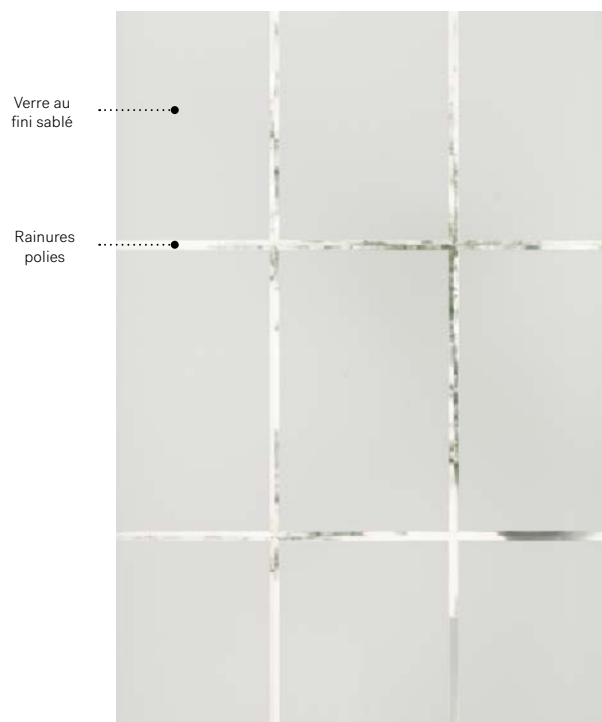

Distinction

Soigneusement taillé dans le verre au fini sablé, le modèle Distinction s'agence aux maisons ornées de fenêtres à carreaux. Les rainures apportent une touche de brillance et un éclat lumineux au verre qui offre l'intimité désirée à votre entrée.

Verre taillé : Verre au fini sablé et rainures polies.
Cadres : Novapvc ou Pré-finissable.
Imposte et latéraux : S'agence parfaitement au verre au fini sablé.
Modèle disponible sur mesure.

Niveau d'intimité

4/5

PRIVÉ

Cadres 22"×64"

Novapvc 06-044-060-012
Pré-finissable 06-044-060-022

Cadres 20"×64"

Cadres 22"×48"

Cadres 22"×36"

Cadres 7"×64"

Novapvc 06-044-005-005
Pré-finissable 06-044-005-020

Cadres 8"×48"

Cadres 8"×36"