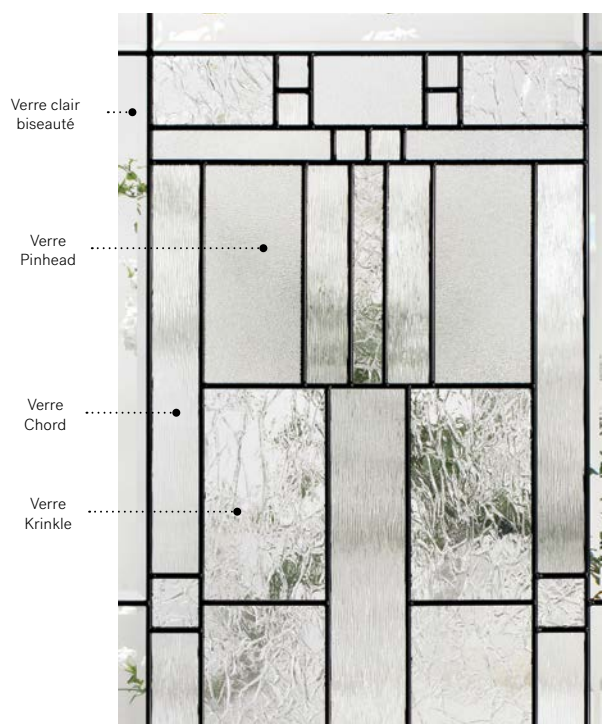

Cachet

Le vitrail Cachet pour
votre porte de garage.

Visitez garaga.com/cachet-fr
Détails à la page 113.

Porte d'acier Orléans p.19. Fenêtre de porte Cachet 22"×48" p.67.

Cachet

Inspiré de l'architecture de style Prairie, ce vitrail regroupe quatre verres sublimes aux textures variées. Cachet apportera une fière allure à votre demeure, en plus d'offrir un joli jeu de lumière à l'intérieur de votre entrée lors de journées ensoleillées.

Vitrail : Verre clair biseauté, verre Krinkle, verre Chord et verre Pinhead.

Baguettes : Zinc ou Patinées.

Cadres : Novapvc.

Impostes et latéraux : S'agence parfaitement au verre Pinhead. Modèle disponible sur mesure.