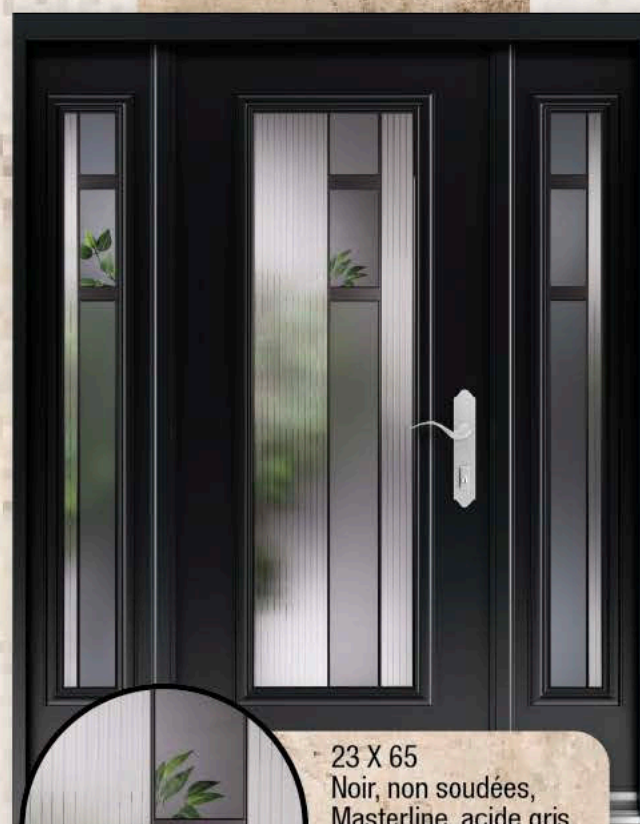

CHANELLE

23 X 49
Patinées soudées,
Chinchilla, clair biseauté,
Niagara, semi-privé.
(NOV)

BOHÉMIA

23 X 65
Noir, non soudées,
Masterline, acide gris,
gris transparent,
semi-privé.
(VA)

NAOMIE

23 X 49
Noir non soudées,
Screen, clair,
semi-privé.
(VS)