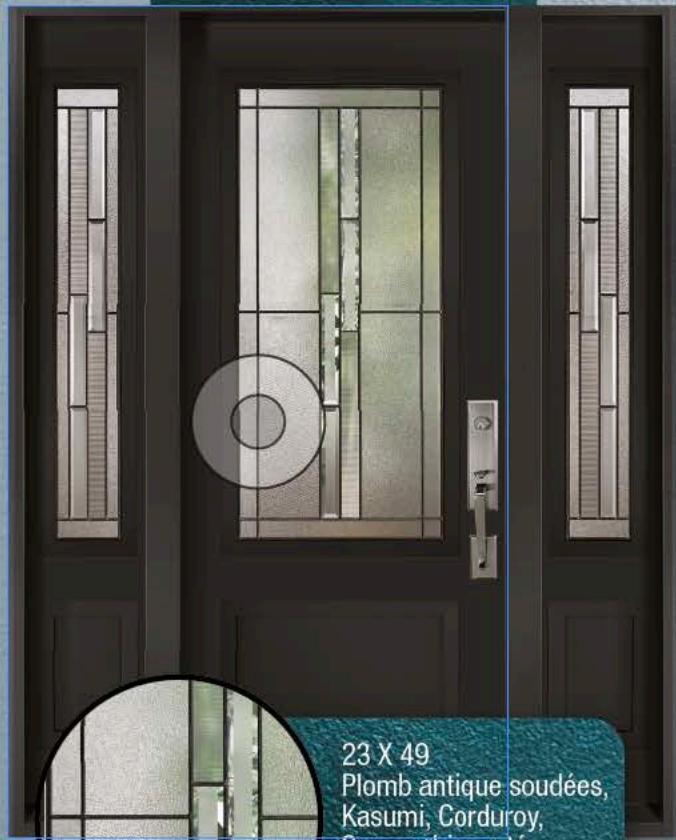

WHISTLER

23 X 49
Plomb antique soudées,
Kasumi, Corduroy,
Screen, biseauté,
semi-privé. (VS)