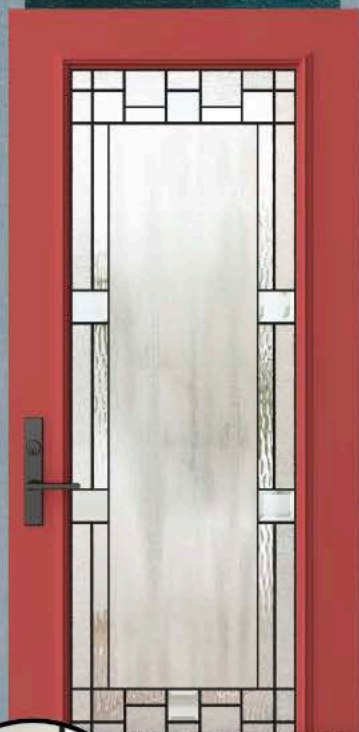

CHANELLE

23 X 49
Patinées soudées,
Chinchilla, clair biseauté,
Niagara, semi-privé.
(NOV)

BOHÉMIA

23 X 65
Noir, non soudées,
Masterline, acide gris,
gris transparent,
semi-privé.
(VA)

NAOMIE

23 X 49
Noir non soudées,
Screen, clair,
semi-privé.
(VS)

GABRIELLA

23 X 49
Argent satiné,
non soudées, Screen,
canva, clair, semi-privé.
(VS)

NUANDO

23 X 49
Encre fini sablé blanc
et gris, clair, semi-privé
(NOV)

WHISTLER

23 X 49
Plomb antique soudées,
Kasumi, Corduroy,
Screen, biseauté,
semi-privé. (VS)

ÉVANGÉLINE II

23 X 49
zinc soudées,
Glue Chip, clair biseauté,
Sydney, semi-privé.
(NOV)

PORTRAIT

23 x 65
Patinées soudées,
chinchilla, clair biseauté,
diamanté et sydney
(NOV)

BISTRO

23 X 49
Patinées soudées,
Chinchilla, clair biseauté,
diamanté, semi-privé.
(NOV)

FRAGRANCE

23 X 49
Verre sablé,
lignes de verre clair,
semi-privé
(VS)

EDGE

23 X 49 ou 65
Verre sablé,
bordure de verre clair,
semi-privé
(NOV)

RYU

23 X 49
Verre sablé, clair
(VS)

Des produits peints à l'apparence de vrai bois. L'effet est à s'y méprendre. Moins d'entretien que le bois et à un prix beaucoup plus avantageux qu'un produit d'ébénisterie.