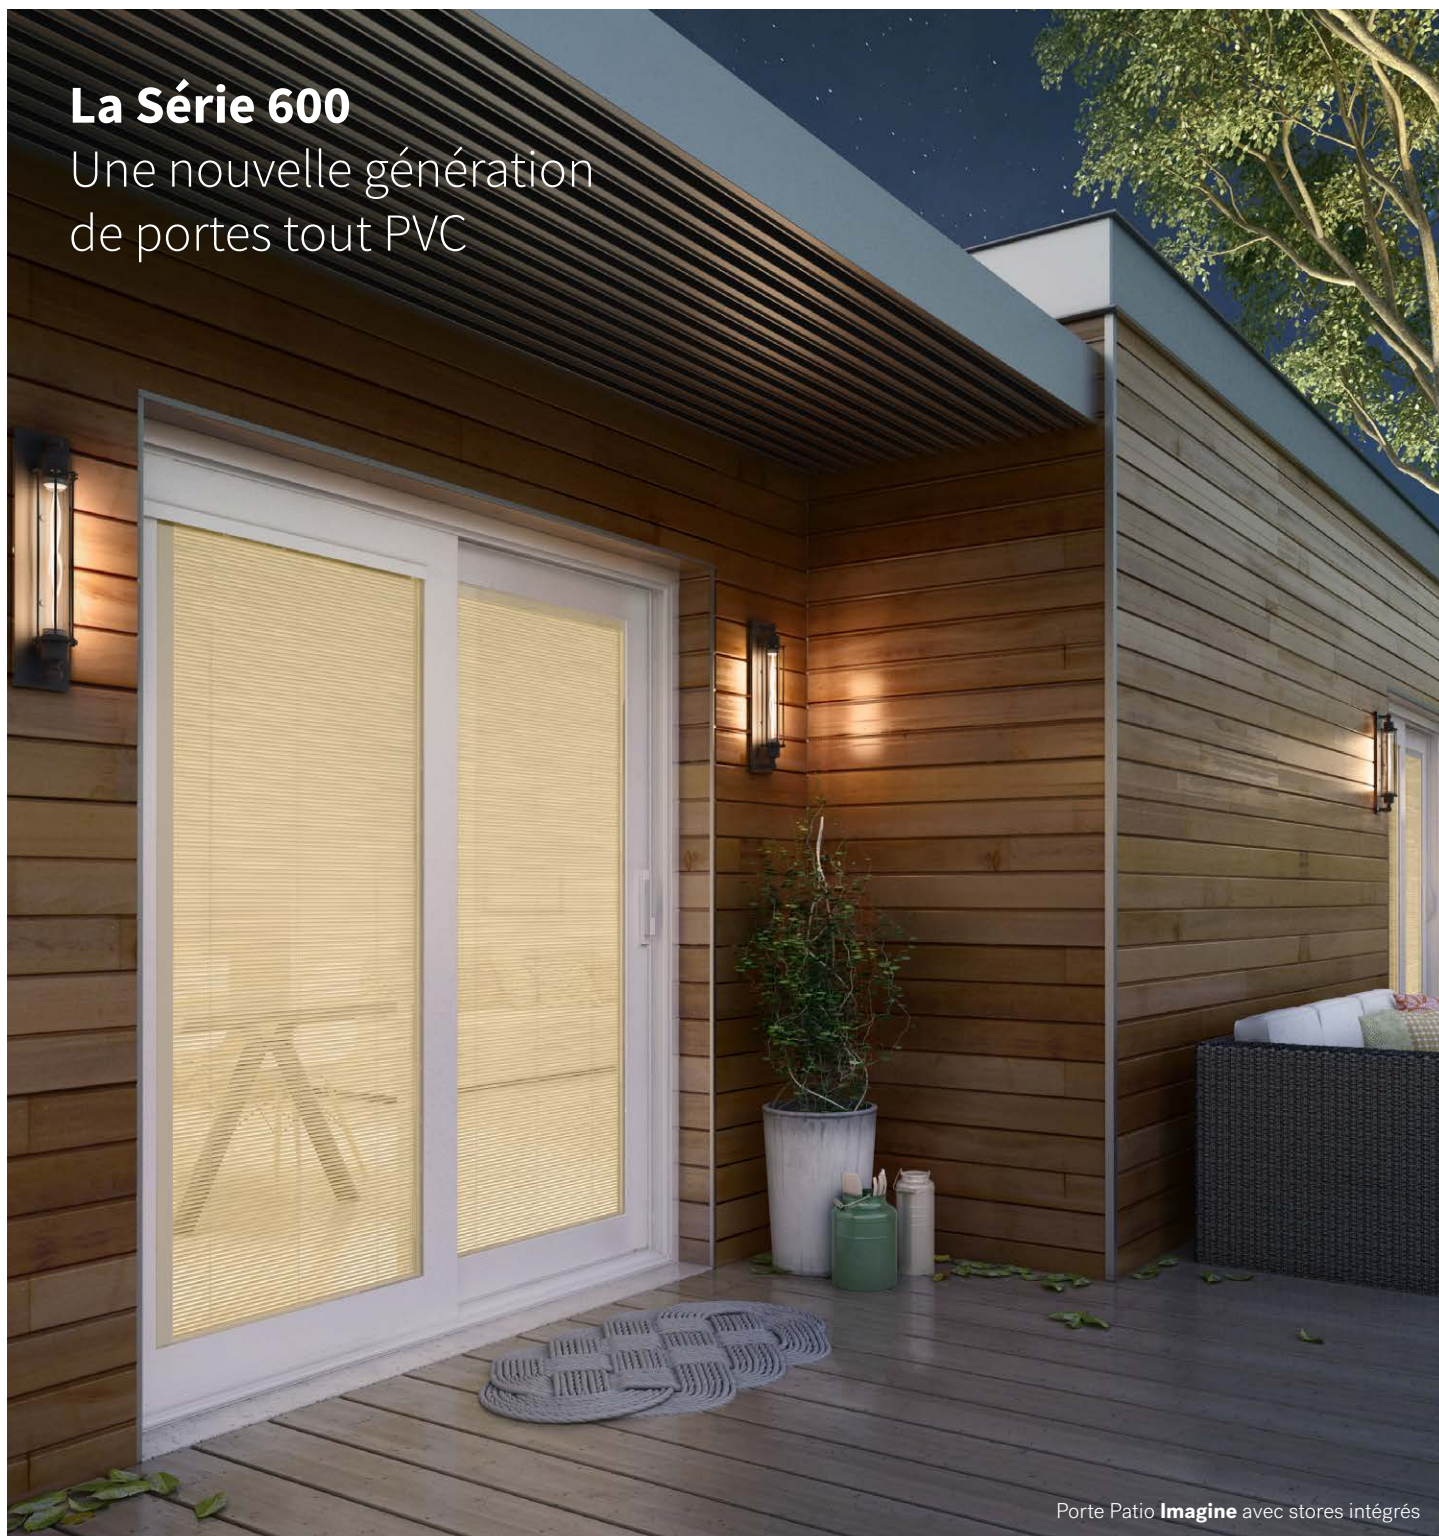

Portes Patio **Série 600**

## La Série 600

Une nouvelle génération  
de portes tout PVC

Porte Patio **Imagine** avec stores intégrés

Les portes patio de la série 600 sont le résultat de 35 ans d'expérience chez Novatech. Au-delà de leur **look actuel**, ces portes sont dotées d'une **insertion de bois dans les jambages** innovatrice qui ajoute de la rigidité et facilite l'installation. En plus d'offrir **une panoplie d'options** qui s'adaptent à votre type de construction, leur conception générale apporte une **efficacité énergétique supérieure**.

La porte **630** rencontre les exigences de la norme **Energy Star**

La porte **630**  
en met plein la vue

La porte 630 s'harmonise à tous les styles architecturaux avec des **volets étroits** et une **grande surface vitrée** qui permettent de profiter au maximum de la vue extérieure.