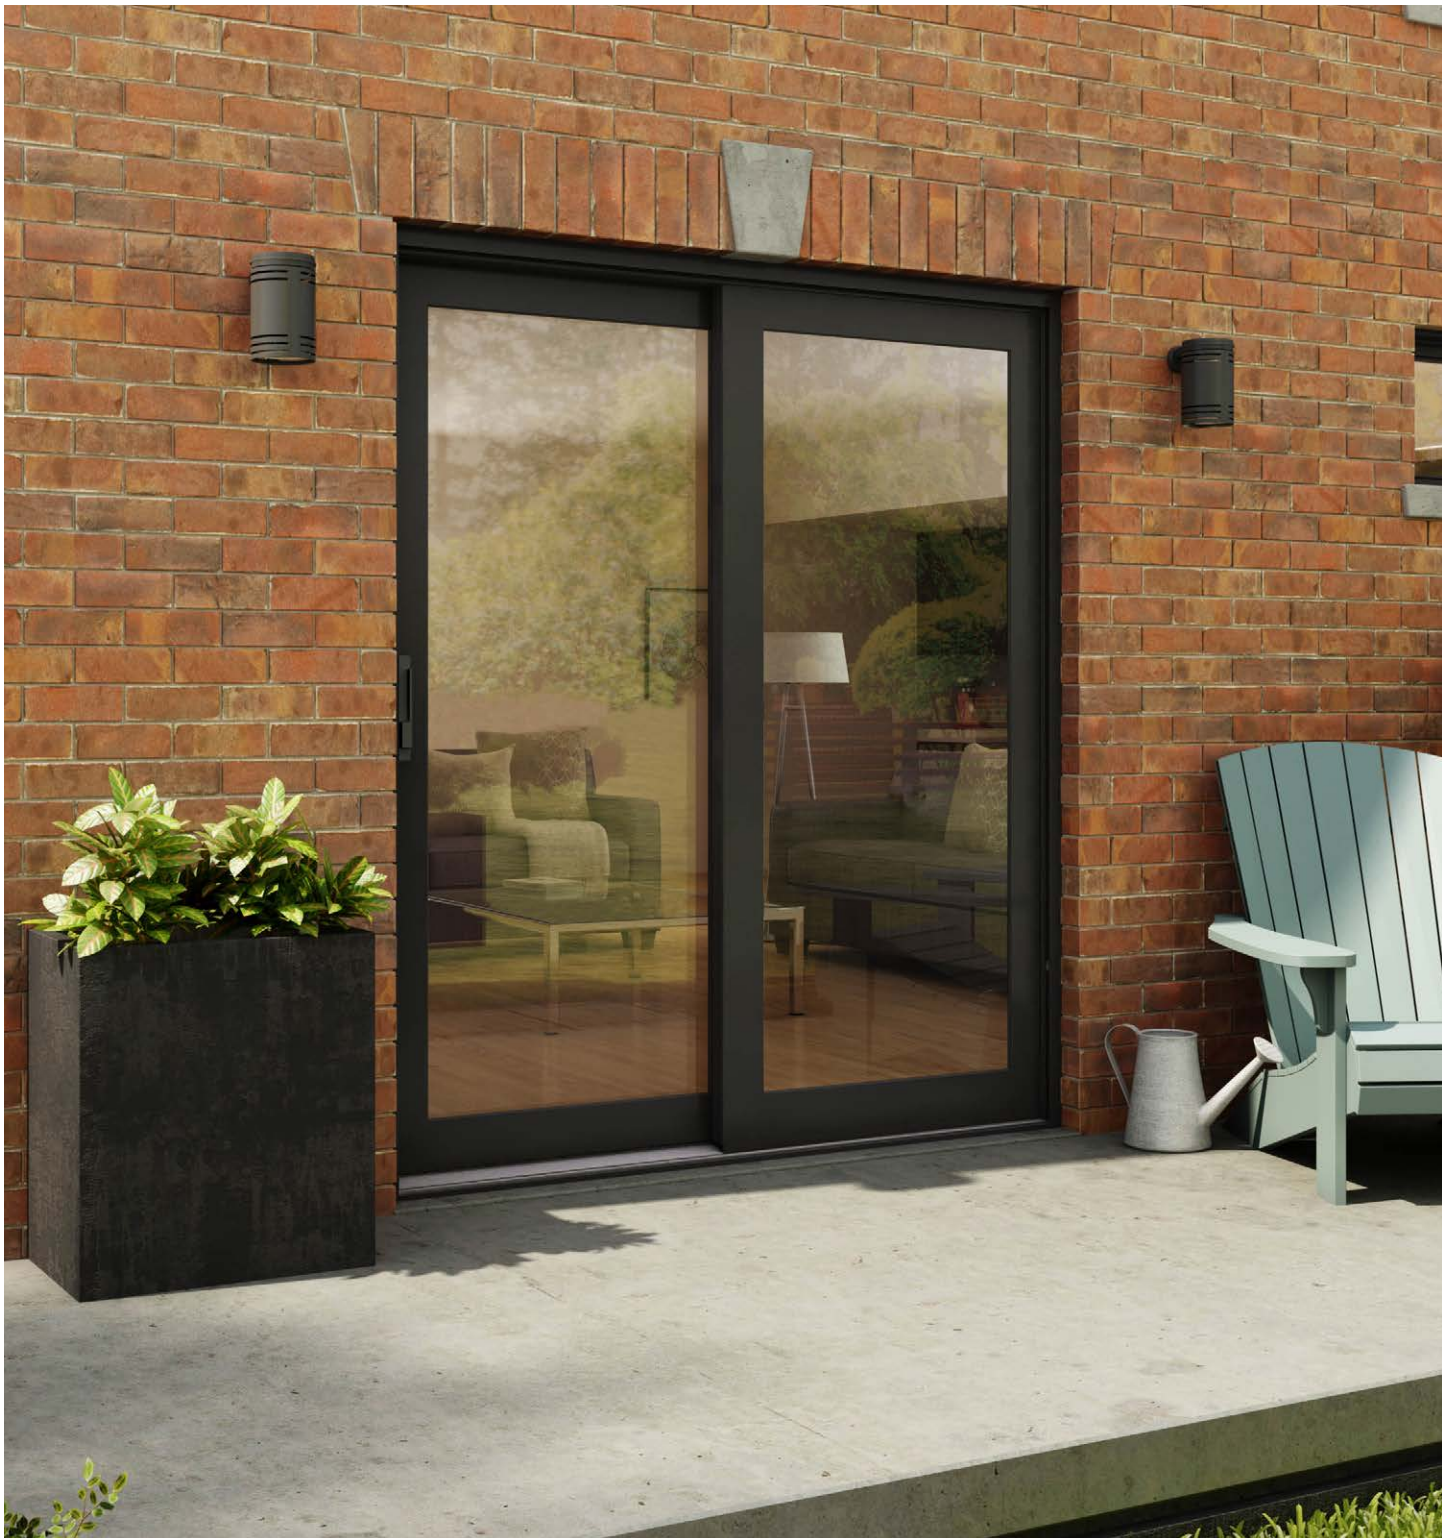

Portes Patio **Série 600**

## La Série 600

Une nouvelle génération  
de portes tout PVC

Porte Patio **Imagine** avec stores intégrés

Les portes patio de la série 600 sont le résultat de 35 ans d'expérience chez Novatech. Au-delà de leur **look actuel**, ces portes sont dotées d'une **insertion de bois dans les jambages** innovatrice qui ajoute de la rigidité et facilite l'installation. En plus d'offrir **une panoplie d'options** qui s'adaptent à votre type de construction, leur conception générale apporte une **efficacité énergétique supérieure**.

La porte **630** rencontre les exigences de la norme **Energy Star**

La porte **630**  
en met plein la vue

La porte 630 s'harmonise à tous les styles architecturaux avec des **volets étroits** et une **grande surface vitrée** qui permettent de profiter au maximum de la vue extérieure.