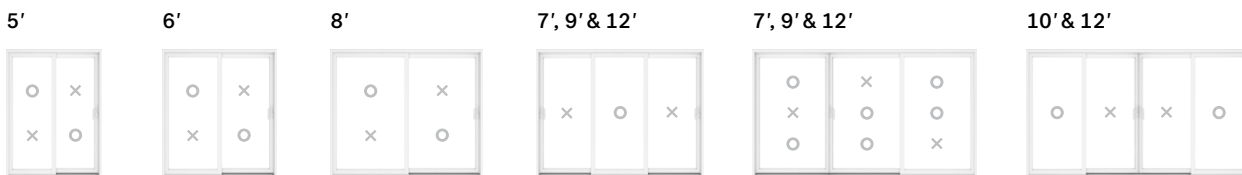

Options

Configurations   ☒ VOILE OUVRANT   ☐ VOILE FIXE   (VUE EXTÉRIEURE)

630

59 1/2" x 79 1/2" 58 1/2" x 81"	71 1/2" x 79 1/2" 70 1/2" x 81"	94 1/2" x 81"	86 7/8" x 79 1/2" 85 3/16" x 81" 104 5/8" x 79 1/2" 103 1/4" x 81" 139 1/8" x 81"	89 1/4" x 79 1/2" (OXO) 87 3/4" x 81" (OXO) 107 1/4" x 79 1/2" (OXO) 105 7/8" x 81" (OXO) 107 1/2" x 79 1/2" (OOX / XOO) 106 1/16" x 81" (OOX / XOO) 141 3/4" x 81" (OXO)	117" x 79 1/2" 114 15/16" x 81" 140 15/16" x 79 1/2" 139 1/16" x 81"

IMAGINE

59 1/2" x 79 1/2" 58 1/2" x 81"	71 1/2" x 79 1/2" 70 1/2" x 81"	95 1/2" x 95 1/2"	104" x 79 1/2" 102 9/16" x 81"	107 7/8" x 79 1/2" (OXO) 106 7/16" x 81" (OXO) 104" x 79 1/2" (OOX / XOO) 102 9/16" x 81" (OOX / XOO)	116 1/2" x 79 1/2" 114 5/8" x 81" 140 9/16" x 79 1/2" 138 11/16" x 81"

Poignées

Mortaise double-point en zinc ou acier inoxydable disponible en option.
Serrure à clé et clé semblable disponibles en option.

630

Poignée 9600 (Standard)

☐ Blanc

Imagine

Poignée Look (Standard)

☐ Blanc

Poignée View (Option)

☐ Blanc
☒ Bronze huilé (peinture)
☐ Nickel satiné

Colors

Plus de 100 couleurs disponibles sur demande.