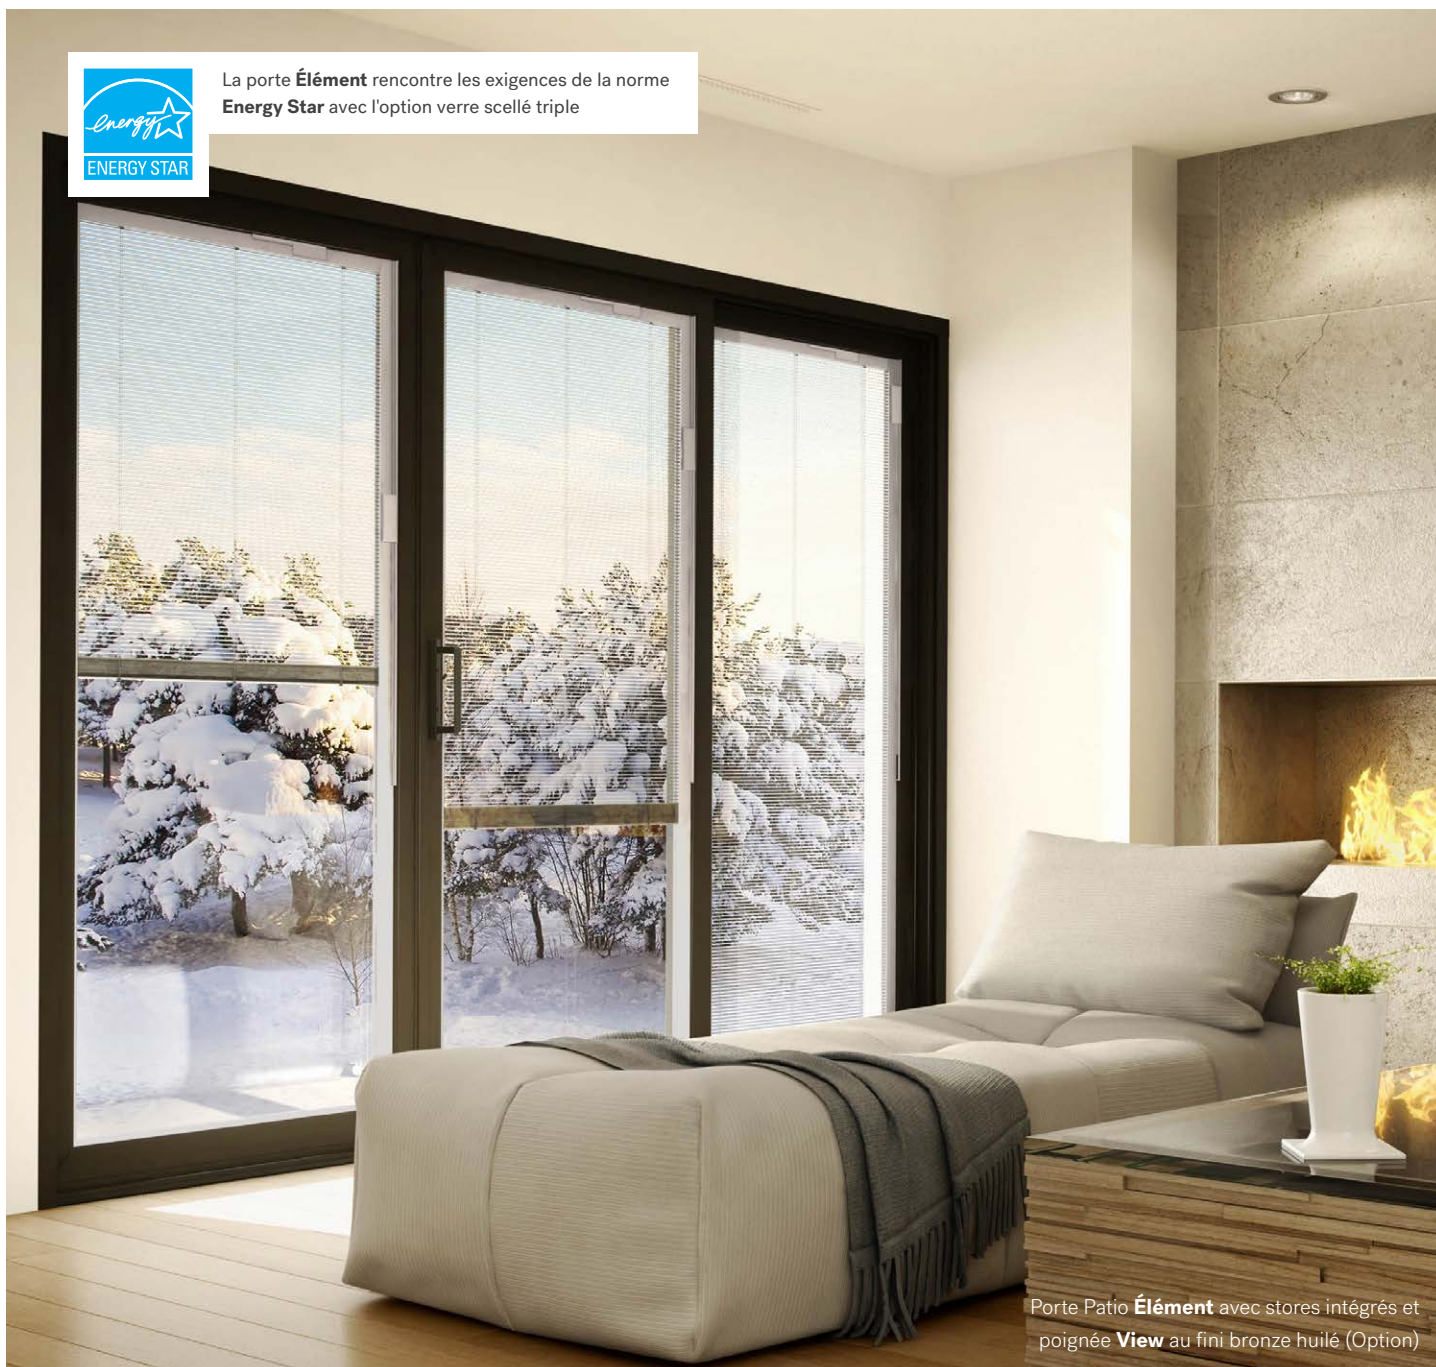

La porte **Élément** rencontre les exigences de la norme **Energy Star** avec l'option verre scellé triple

Porte Patio **Élément** avec stores intégrés et poignée **View** au fini bronze huilé (Option)

Ajoutez de la couleur avec la porte **ÉLÉMENT**

Les avantages d'une porte patio avec **recouvrement en aluminium** sont indéniables: **look rehaussé, solidité** et **durabilité**. Ses **5 couleurs tendances** permettent de personnaliser votre porte. Laissez aller votre créativité pour créer le décor incroyable dont vous rêvez.

Cinq couleurs de recouvrement extérieur en aluminium

Sans frais additionnels!

Intérieur en PVC blanc standard.