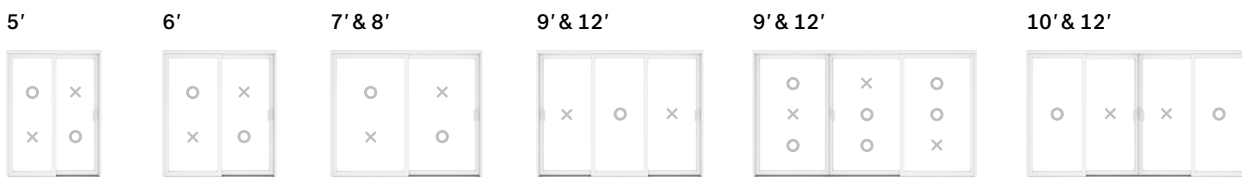

Options

Configurations   ☒ VOLET OUVRANT   ☐ VOLET FIXE   (VUE EXTÉRIEURE)

540

59 1/2" x 79 1/2"   71 1/2" x 79 1/2"   94 1/2" x 81"
58 1/2" x 81"   70 1/2" x 81"

550

59 1/2" x 79 1/2"   71 1/2" x 79 1/2"   82 1/2" x 81"   105" x 79 1/2"   107 3/16" x 79 1/2" (OXO)   116 7/16" x 79 1/2"
58 1/2" x 81"   70 1/2" x 81"   83 1/2" x 95 1/2"   103 7/16" x 81"   107 3/8" x 79 1/2" (XOO ou OOX)   114 1/2" x 81"
59 1/2" x 95 1/2"   71 1/2" x 95 1/2"   95 1/2" x 79 1/2"   139 3/8" x 81"   105 5/8" x 81" (OXO)   140 1/2" x 79 1/2"
94 1/2" x 81"   105 13/16" x 81" (XOO ou OOX)   138 7/16" x 81"
95 1/2" x 95 1/2"   141 5/8" x 81" (OXO)
141 7/8" x 81" (XOO ou OOX)

ÉLÉMENT

59 1/2" x 79 1/2"   71 1/2" x 79 1/2"   82 1/2" x 81"   105" x 79 1/2"   107 3/16" x 79 1/2" (OXO)   116 7/16" x 79 1/2"
58 1/2" x 81"   70 1/2" x 81"   83 1/2" x 95 1/2"   103 7/16" x 81"   107 3/8" x 79 1/2" (XOO ou OOX)   114 1/2" x 81"
59 1/2" x 95 1/2"   71 1/2" x 95 1/2"   95 1/2" x 79 1/2"   105" x 95 1/2"   105 5/8" x 81" (OXO)   116 7/16" x 95 1/2"
94 1/2" x 81"   105 13/16" x 81" (XOO ou OOX)   140 1/2" x 79 1/2"
95 1/2" x 95 1/2"   107 3/16" x 95 1/2" (OXO)   138 7/16" x 81"
141 5/8" x 81" (OXO)   140 1/2" x 95 1/2"
141 7/8" x 81" (XOO ou OOX)

Poignées

Serrure à clé et clé semblable disponibles en option.

Mortaise double-point en zinc ou acier inoxydable disponible en option. (550, Élément)

Poignée 9600

Porte 540
(Standard)

- ☐ Blanc (Teinte bleue)
- ☐ Blanc (Crème)
- ☐ Noir (Option)

Poignée Look

Porte 550 et Élément
(Standard)

- ☐ Blanc

Poignée View

Porte 550 et Élément
(Option)

- ☐ Blanc
- ☐ Bronze huilé (peinture)
- ☐ Nickel satiné

Couleurs

Plus de 100 couleurs disponibles sur demande. (550, Élément)