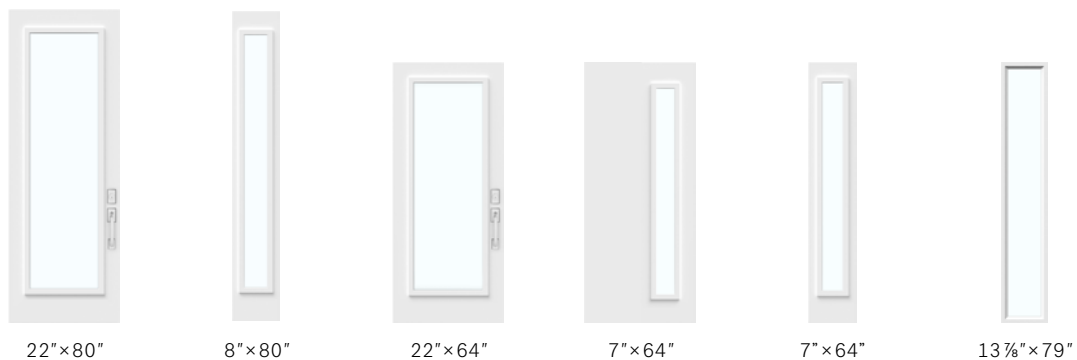

Frames: Contemporary or Novapvc.

Available Options:

08-079-

Add this prefix to the codes below

Frames	22" x 17"		12" x 12"		22" x 12"		22" x 14 1/16"		22" x 9"		10 15/16" x 76 1/16"	
	Contemp.	Novapvc	Contemp.	Novapvc	Contemp.	Novapvc	Contemp.	Novapvc	Contemp.	Contemp.	Novapvc	
Soft	259-116	259-114	216-063	216-061	053-046	On demand	260-063	On demand	210-064	N/A	N/A	
Fluid*	259-119 ↔	259-117 ↔	216-066 ↔	216-064 ↔	053-050 ↔	On demand	260-066 ↔	On demand	N/A	N/A	N/A	
Masterline*	259-045 ↔	259-046 ↔	216-027 ↔	216-028 ↔	053-001 ↔	On demand	260-039 ↔	On demand	210-039 ↔	N/A	N/A	
Sandblasted	259-033	259-012	216-012	216-017	053-007	On demand	260-027	On demand	210-033		211-029	N/A
Satin	259-062	259-024	216-001	216-025	053-002	On demand	On demand	On demand	N/A		211-028	N/A
Pinhead	259-085	259-008	216-037	216-024	053-004	On demand	260-051	On demand	210-050		N/A	N/A
Screen	259-038	259-052	216-029	216-032	053-003	On demand	260-041	On demand	210-048		N/A	N/A
Chinchilla	259-035	259-049	216-018	216-020	053-006	On demand	260-044	On demand	210-051		N/A	N/A